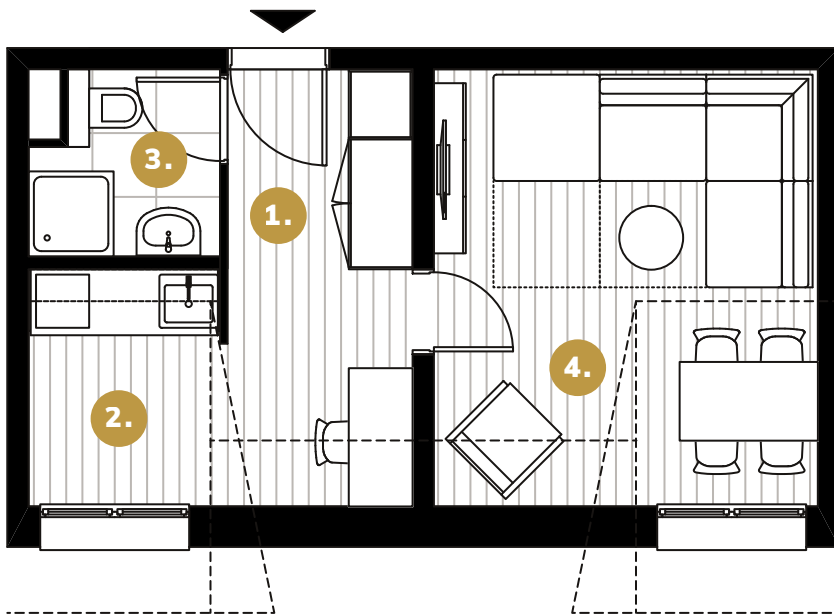

Apartman C408 | Unit number C408

Četvrti sprat | Fourth floor
LAMELA C

Sever →

Pozicija apartmana | Apartment position

Detalji apartmana | Apartment details

1.	Predsoblje Entrance hall	3,27 m ²
2.	Dnevni boravak Living room	8,00 m ²
3.	Kupatilo Bathroom	3,17 m ²
4.	Soba Bedroom	14,84 m ²

UKUPNA POVRŠINA | TOTAL AREA **29,28 m²**