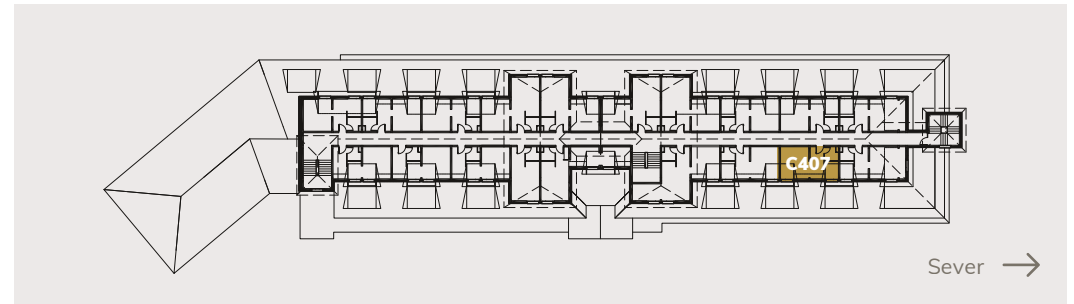

Apartman C407 | Unit number C407

Četvrti sprat | Fourth floor
LAMELA C

Sever →

Pozicija apartmana | Apartment position

Detalji apartmana | Apartment details

1.	Predsoblje Entrance hall	3,27 m ²
2.	Dnevni boravak Living room	8,00 m ²
3.	Kupatilo Bathroom	3,17 m ²
4.	Soba Bedroom	14,84 m ²

UKUPNA POVRŠINA | TOTAL AREA **29,28 m²**