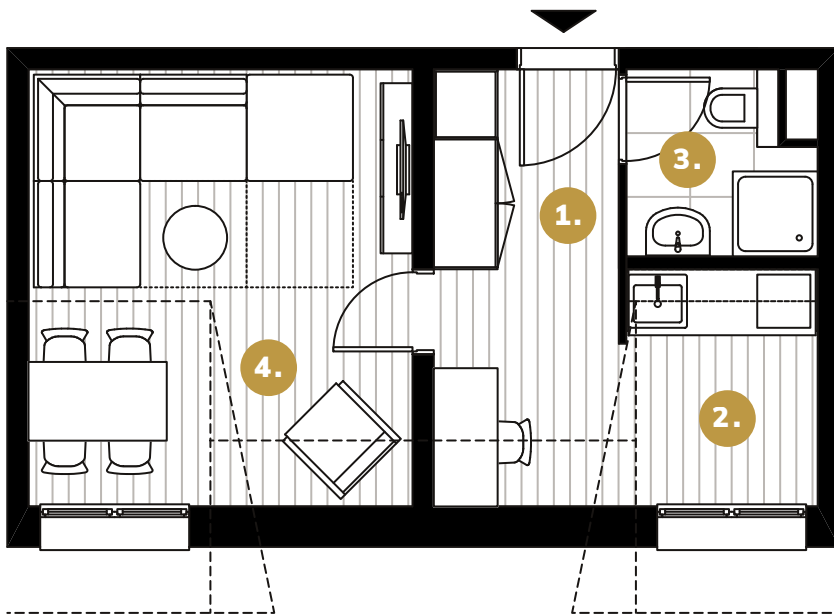

Apartman C407 | Unit number C407

Četvrti sprat | Fourth floor
LAMELA C

Sever →

Pozicija apartmana | Apartment position

Detalji apartmana | Apartment details

1.	Predsoblje Entrance hall	3,27 m ²
2.	Dnevni boravak Living room	8,00 m ²
3.	Kupatilo Bathroom	3,17 m ²
4.	Soba Bedroom	14,84 m ²

UKUPNA POVRŠINA | TOTAL AREA **29,28 m²**