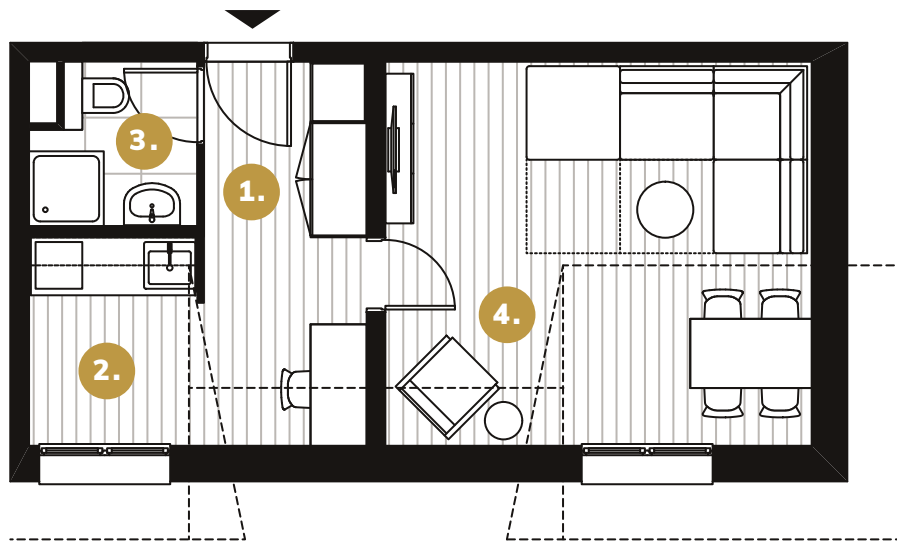

Apartman C406 | Unit number C406

Četvrti sprat | Fourth floor
LAMELA C

Sever →

Pozicija apartmana | Apartment position

Detalji apartmana | Apartment details

1.	Predsoblje Entrance hall	3,27	m ²
2.	Dnevni boravak Living room	8,00	m ²
3.	Kupatilo Bathroom	3,17	m ²
4.	Soba Bedroom	18,91	m ²

UKUPNA POVRŠINA | TOTAL AREA **33,35** m²