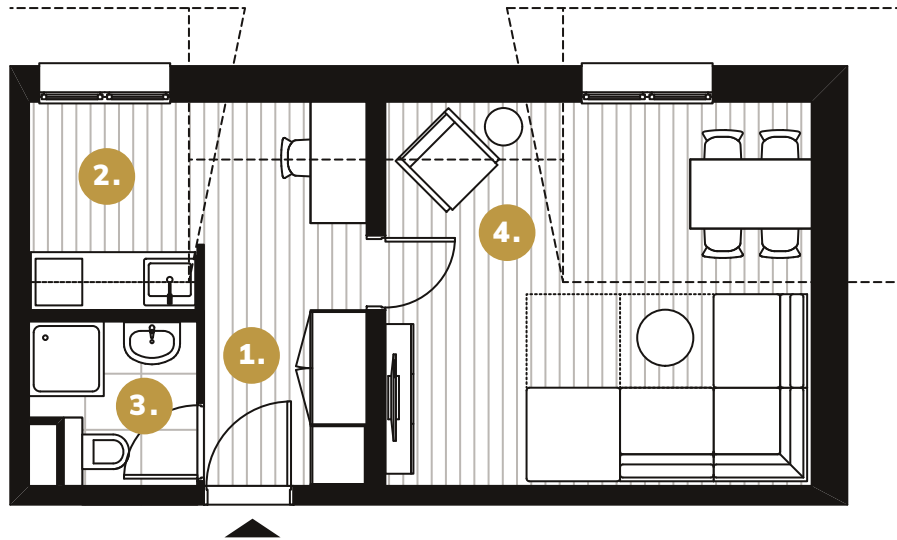

Apartman C405 | Unit number C405

Četvrti sprat | Fourth floor
LAMELA C

Sever →

Pozicija apartmana | Apartment position

Detalji apartmana | Apartment details

1.	Predsoblje Entrance hall	3,27 m ²
2.	Dnevni boravak Living room	8,00 m ²
3.	Kupatilo Bathroom	3,17 m ²
4.	Soba Bedroom	18,91 m ²

UKUPNA POVRŠINA | TOTAL AREA **33,35 m²**