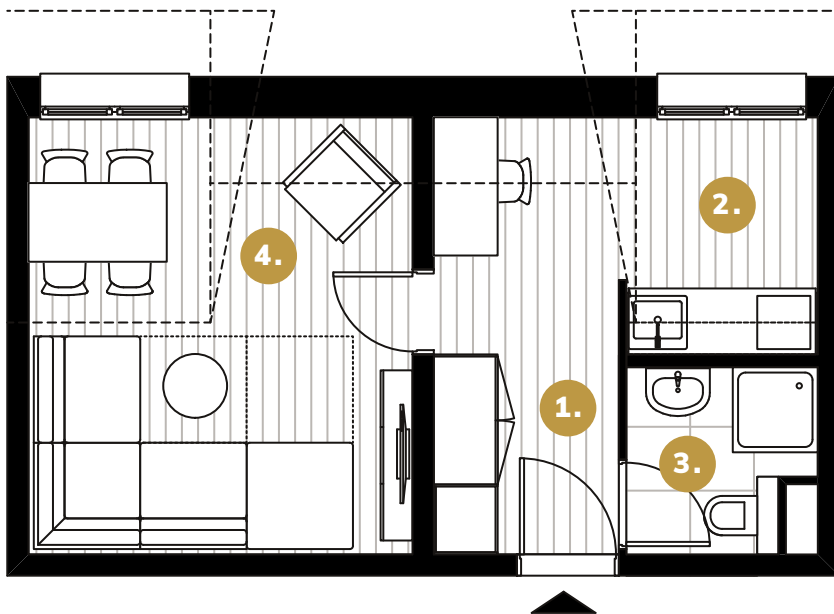

Apartman C404 | Unit number C404

Četvrti sprat | Fourth floor
LAMELA C

Sever →

Pozicija apartmana | Apartment position

Detalji apartmana | Apartment details

1.	Predsoblje Entrance hall	3,27 m ²
2.	Dnevni boravak Living room	8,00 m ²
3.	Kupatilo Bathroom	3,17 m ²
4.	Soba Bedroom	14,84 m ²

UKUPNA POVRŠINA | TOTAL AREA **29,28 m²**