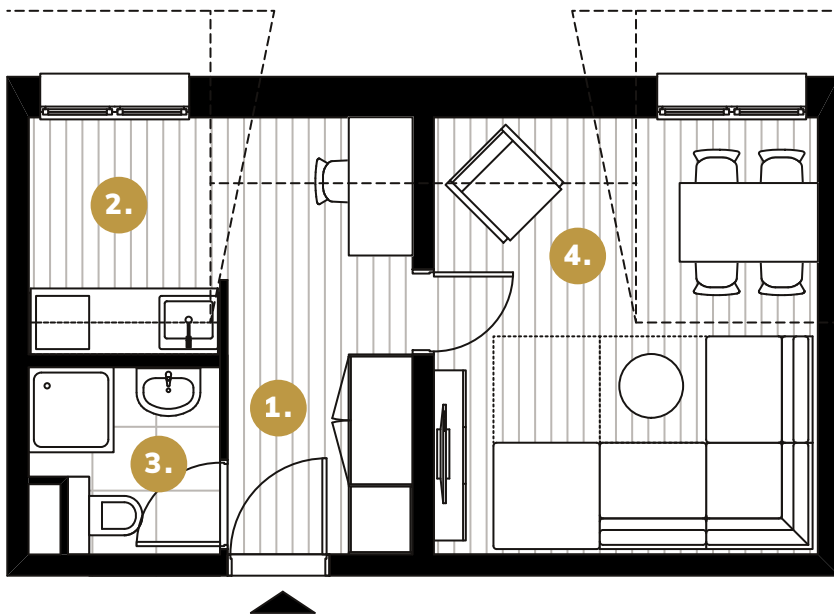

## Apartman C403 | Unit number C403

Četvrti sprat | Fourth floor  
LAMELA C

Sever →

### Pozicija apartmana | Apartment position

### Detalji apartmana | Apartment details

1.	Predsoblje   Entrance hall	3,27 m <sup>2</sup>
2.	Dnevni boravak   Living room	8,00 m <sup>2</sup>
3.	Kupatilo   Bathroom	3,17 m <sup>2</sup>
4.	Soba   Bedroom	14,84 m <sup>2</sup>