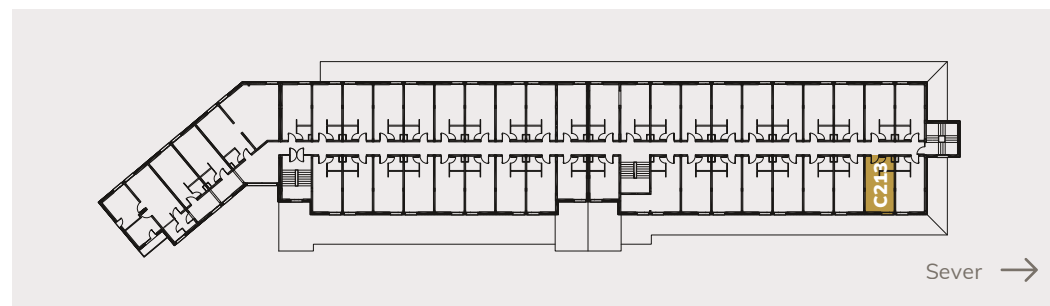

## Apartman C213 | Unit number C213

Prizemlje | Ground floor

LAMELA C

### Pozicija apartmana | Apartment position

### Detalji apartmana | Apartment details

1.	Predsoblje   Entrance hall	3,27	m <sup>2</sup>
2.	Dnevni boravak   Living room	18,11	m <sup>2</sup>
3.	Kupatilo   Bathroom	3,17	m <sup>2</sup>

UKUPNA POVRŠINA | TOTAL AREA **24,55** m<sup>2</sup>