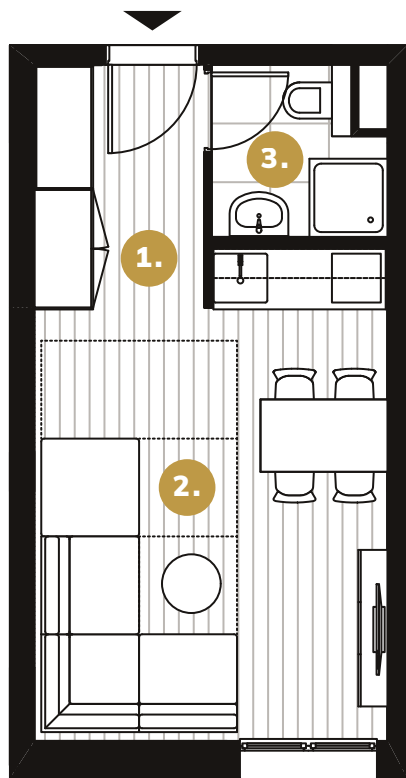

Apartman C113 | Unit number C113

Prvi sprat | First floor

LAMELA C

Sever →

Pozicija apartmana | Apartment position

Detalji apartmana | Apartment details

1.	Predsoblje Entrance hall	3,27	m ²
2.	Dnevni boravak Living room	18,11	m ²
3.	Kupatilo Bathroom	3,17	m ²

UKUPNA POVRŠINA | TOTAL AREA **24,55** m²