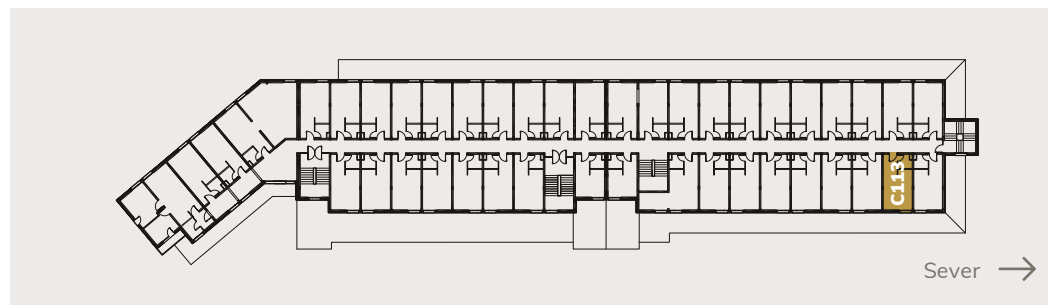

Apartman C113 | Unit number C113

Prvi sprat | First floor

LAMELA C

Sever →

Pozicija apartmana | Apartment position

Detalji apartmana | Apartment details

1.	Predsoblje Entrance hall	3,27	m ²
2.	Dnevni boravak Living room	18,11	m ²
3.	Kupatilo Bathroom	3,17	m ²

UKUPNA POVRŠINA | TOTAL AREA **24,55** m²