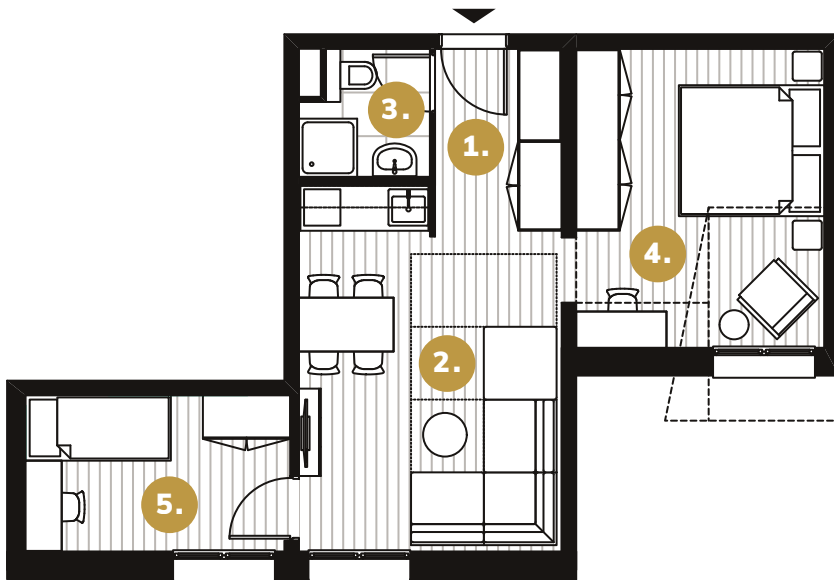

Apartman C409 | Unit number C409

Četvrti sprat | Fourth floor
LAMELA C

Sever →

Pozicija apartmana | Apartment position

Detalji apartmana | Apartment details

1.	Predsoblje Entrance hall	3,25 m ²
2.	Dnevni boravak Living room	18,08 m ²
3.	Kupatilo Bathroom	3,19 m ²
4.	Soba Bedroom	14,84 m ²
5.	Soba Bedroom	8,13 m ²

UKUPNA POVRŠINA | TOTAL AREA

47,49 m²