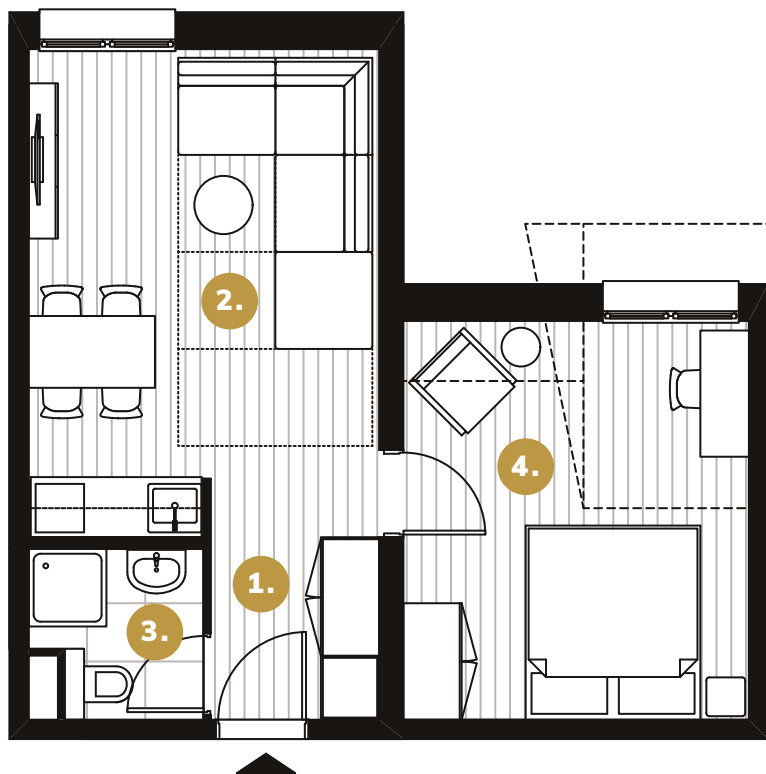

## Apartman C402 | Unit number C402

Četvrti sprat | Fourth floor

LAMELA C

Sever →

### Pozicija apartmana | Apartment position

### Detalji apartmana | Apartment details

|    |                              |                      |
|----|------------------------------|----------------------|
| 1. | Predsoblje   Entrance hall   | 3,25 m <sup>2</sup>  |
| 2. | Dnevni boravak   Living room | 18,08 m <sup>2</sup> |
| 3. | Kupatilo   Bathroom          | 3,19 m <sup>2</sup>  |
| 4. | Soba   Bedroom               | 14,84 m <sup>2</sup> |

**UKUPNA POVRŠINA | TOTAL AREA** **39,36 m<sup>2</sup>**