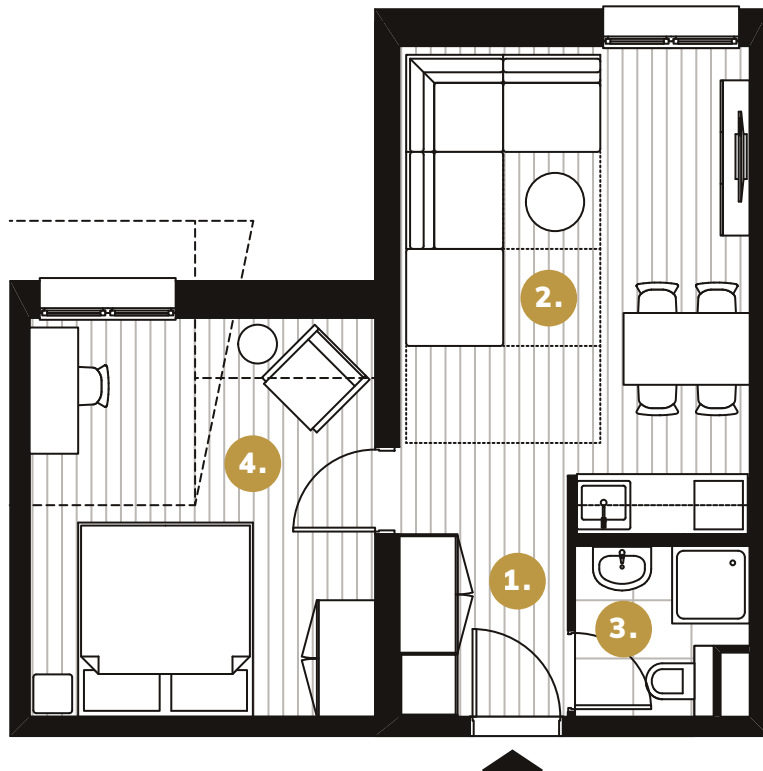

## Apartman C401 | Unit number C401

Četvrti sprat | Fourth floor  
LAMELA C

Sever →

### Pozicija apartmana | Apartment position

### Detalji apartmana | Apartment details

1.	Predsoblje   Entrance hall	3,18 m <sup>2</sup>
2.	Dnevni boravak   Living room	17,86 m <sup>2</sup>
3.	Kupatilo   Bathroom	3,17 m <sup>2</sup>
4.	Soba   Bedroom	14,84 m <sup>2</sup>

**UKUPNA POVRŠINA | TOTAL AREA** **39,05 m<sup>2</sup>**