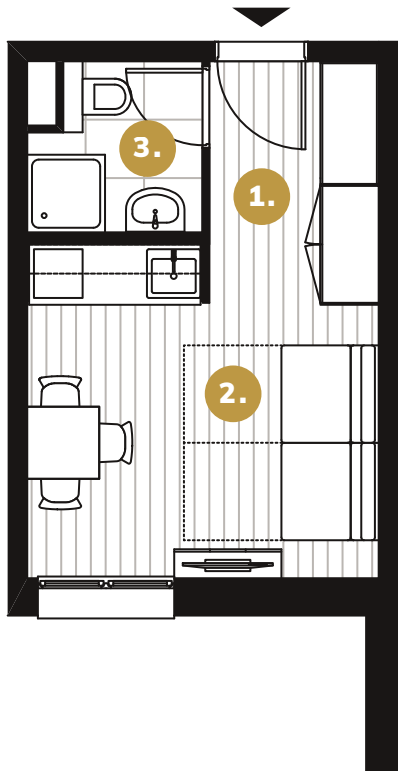

Apartman C321 | Unit number C321

Treći sprat | Third floor
LAMELA C

Sever →

Pozicija apartmana | Apartment position

Detalji apartmana | Apartment details

1.	Predsoblje Entrance hall	3,25	m ²
2.	Dnevni boravak Living room	12,33	m ²
3.	Kupatilo Bathroom	3,19	m ²

UKUPNA POVRŠINA | TOTAL AREA **18,77** m²