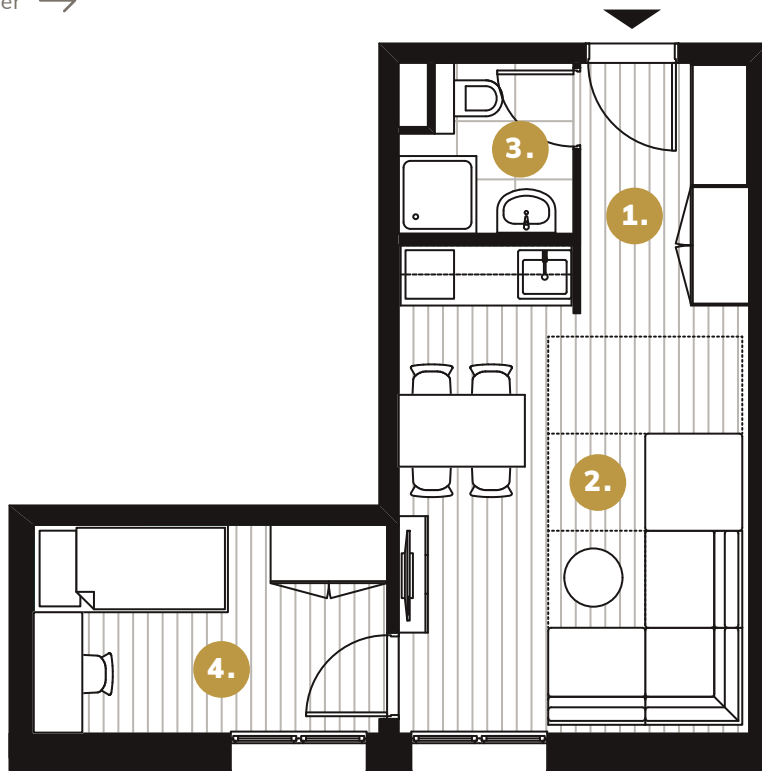

Apartman C320 | Unit number C320

Treći sprat | Third floor
LAMELA C

Sever →

Pozicija apartmana | Apartment position

Detalji apartmana | Apartment details

1.	Predsooblje Entrance hall	3,27 m ²
2.	Dnevni boravak Living room	18,11 m ²
3.	Kupatilo Bathroom	3,17 m ²
4.	Soba Bedroom	7,65 m ²

UKUPNA POVRŠINA | TOTAL AREA **32,20 m²**