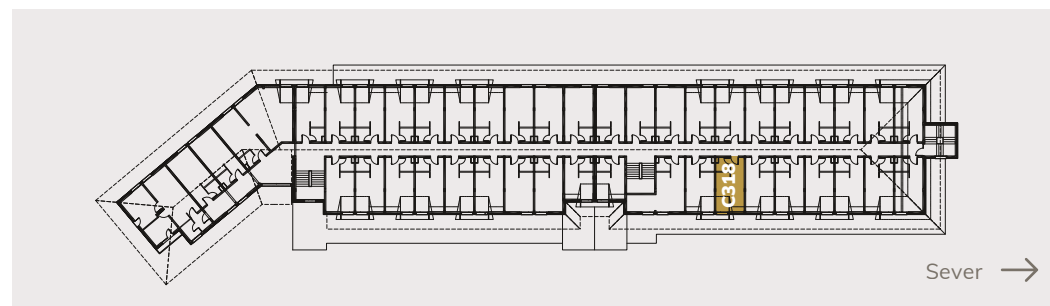

Apartman C318 | Unit number C318

Treći sprat | Third floor

LAMELA C

Sever →

Pozicija apartmana | Apartment position

Detalji apartmana | Apartment details

1.	Predsoblje Entrance hall	3,25	m ²
2.	Dnevni boravak Living room	18,11	m ²
3.	Kupatilo Bathroom	3,19	m ²

UKUPNA POVRŠINA | TOTAL AREA **24,55** m²