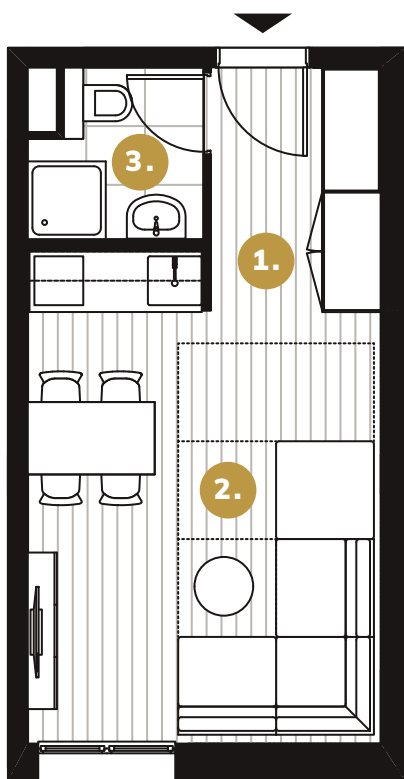

Apartman C318 | Unit number C318

Treći sprat | Third floor

LAMELA C

Sever →

Pozicija apartmana | Apartment position

Detalji apartmana | Apartment details

1.	Predsoblje Entrance hall	3,25	m ²
2.	Dnevni boravak Living room	18,11	m ²
3.	Kupatilo Bathroom	3,19	m ²

UKUPNA POVRŠINA | TOTAL AREA **24,55** m²