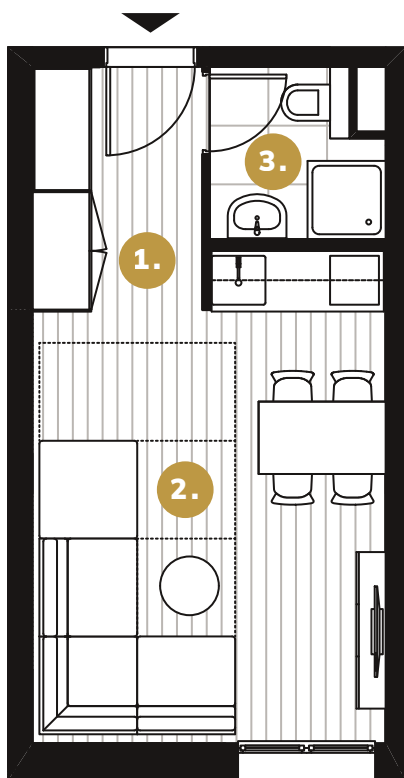

Apartman C317 | Unit number C317

Treći sprat | Third floor

LAMELA C

Sever →

Pozicija apartmana | Apartment position

Detalji apartmana | Apartment details

1.	Predsoblje Entrance hall	3,27	m ²
2.	Dnevni boravak Living room	18,11	m ²
3.	Kupatilo Bathroom	3,17	m ²

UKUPNA POVRŠINA | TOTAL AREA **24,55** m²