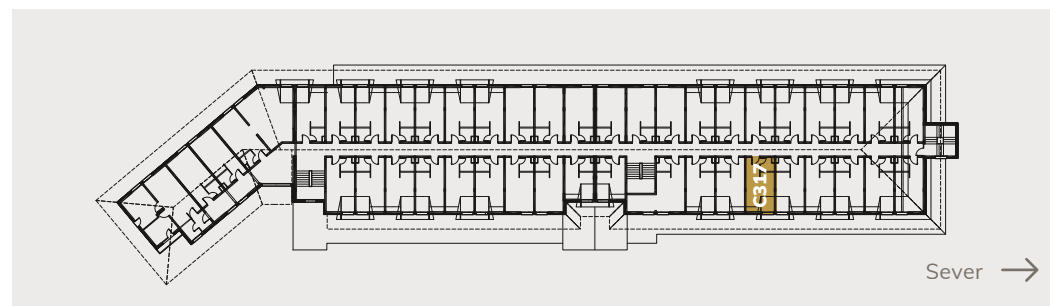

Apartman C317 | Unit number C317

Treći sprat | Third floor

LAMELA C

Sever →

Pozicija apartmana | Apartment position

Detalji apartmana | Apartment details

1.	Predsoblje Entrance hall	3,27	m ²
2.	Dnevni boravak Living room	18,11	m ²
3.	Kupatilo Bathroom	3,17	m ²

UKUPNA POVRŠINA | TOTAL AREA **24,55** m²