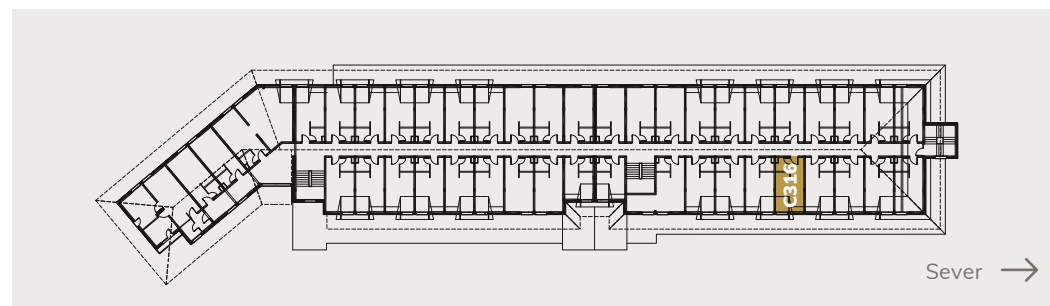

Apartman C316 | Unit number C316

Treći sprat | Third floor

LAMELA C

Sever →

Pozicija apartmana | Apartment position

Detalji apartmana | Apartment details

1.	Predsoblje Entrance hall	3,27	m ²
2.	Dnevni boravak Living room	18,11	m ²
3.	Kupatilo Bathroom	3,17	m ²

UKUPNA POVRŠINA | TOTAL AREA **24,55** m²