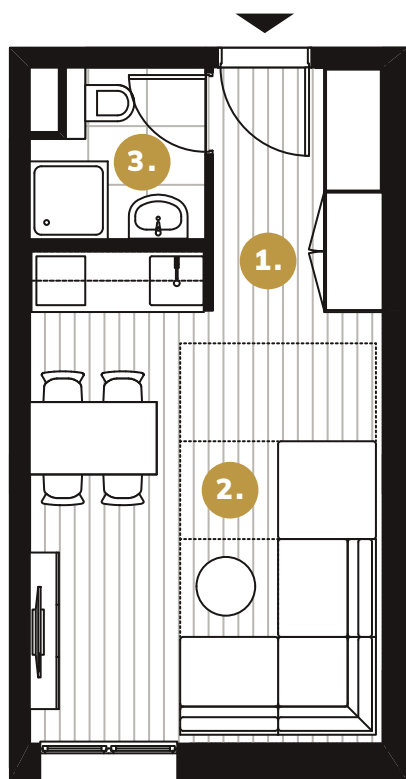

Apartman C316 | Unit number C316

Treći sprat | Third floor

LAMELA C

Sever →

Pozicija apartmana | Apartment position

Detalji apartmana | Apartment details

1.	Predsoblje Entrance hall	3,27	m ²
2.	Dnevni boravak Living room	18,11	m ²
3.	Kupatilo Bathroom	3,17	m ²

UKUPNA POVRŠINA | TOTAL AREA **24,55** m²