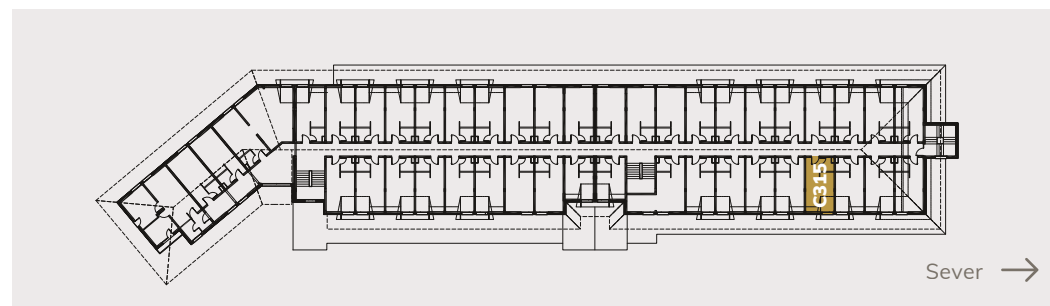

Apartman C315 | Unit number C315

Treći sprat | Third floor
LAMELA C

Pozicija apartmana | Apartment position

Detalji apartmana | Apartment details

1.	Predsoblje Entrance hall	3,27	m ²
2.	Dnevni boravak Living room	18,11	m ²
3.	Kupatilo Bathroom	3,17	m ²

UKUPNA POVRŠINA | TOTAL AREA **24,55** m²