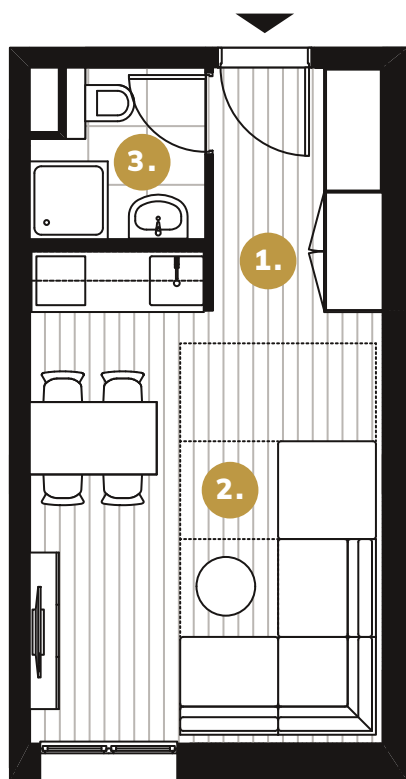

Apartman C314 | Unit number C314

Treći sprat | Third floor

LAMELA C

Sever →

Pozicija apartmana | Apartment position

Detalji apartmana | Apartment details

1.	Predsoblje Entrance hall	3,27	m ²
2.	Dnevni boravak Living room	18,11	m ²
3.	Kupatilo Bathroom	3,17	m ²

UKUPNA POVRŠINA | TOTAL AREA **24,55** m²