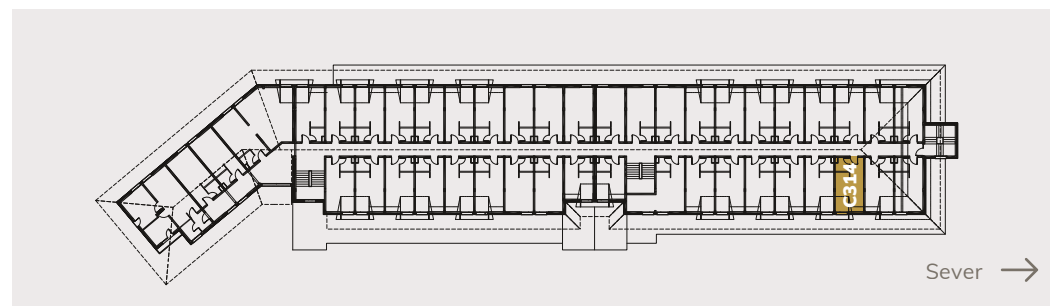

Apartman C314 | Unit number C314

Treći sprat | Third floor

LAMELA C

Sever →

Pozicija apartmana | Apartment position

Detalji apartmana | Apartment details

1.	Predsoblje Entrance hall	3,27	m ²
2.	Dnevni boravak Living room	18,11	m ²
3.	Kupatilo Bathroom	3,17	m ²

UKUPNA POVRŠINA | TOTAL AREA **24,55** m²