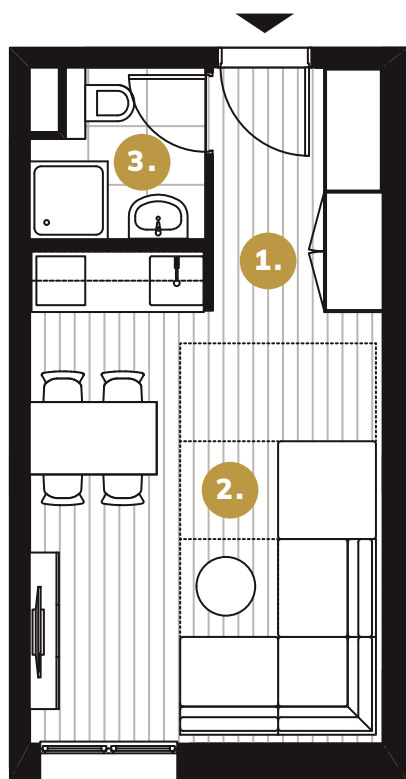

Apartman C312 | Unit number C312

Treći sprat | Third floor
LAMELA C

Sever →

Pozicija apartmana | Apartment position

Detalji apartmana | Apartment details

1.	Predsoblje Entrance hall	3,18	m ²
2.	Dnevni boravak Living room	17,86	m ²
3.	Kupatilo Bathroom	3,17	m ²

UKUPNA POVRŠINA | TOTAL AREA **24,21** m²