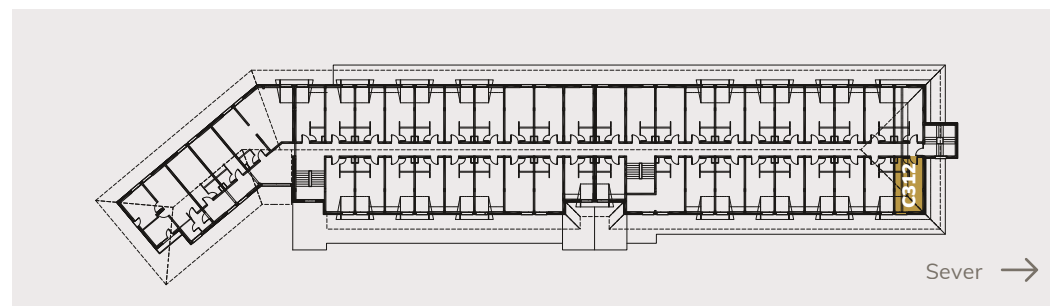

Apartman C312 | Unit number C312

Treći sprat | Third floor
LAMELA C

Sever →

Pozicija apartmana | Apartment position

Detalji apartmana | Apartment details

1.	Predsoblje Entrance hall	3,18	m ²
2.	Dnevni boravak Living room	17,86	m ²
3.	Kupatilo Bathroom	3,17	m ²

UKUPNA POVRŠINA | TOTAL AREA **24,21** m²