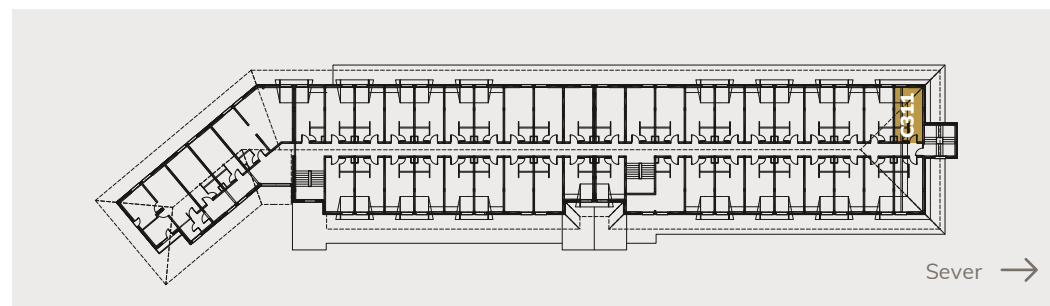

Apartman C311 | Unit number C311

Treći sprat | Third floor

LAMELA C

Sever →

Pozicija apartmana | Apartment position

Detalji apartmana | Apartment details

1.	Predsoblje Entrance hall	3,18 m ²
2.	Dnevni boravak Living room	17,86 m ²
3.	Kupatilo Bathroom	3,17 m ²

UKUPNA POVRŠINA | TOTAL AREA **24,21 m²**