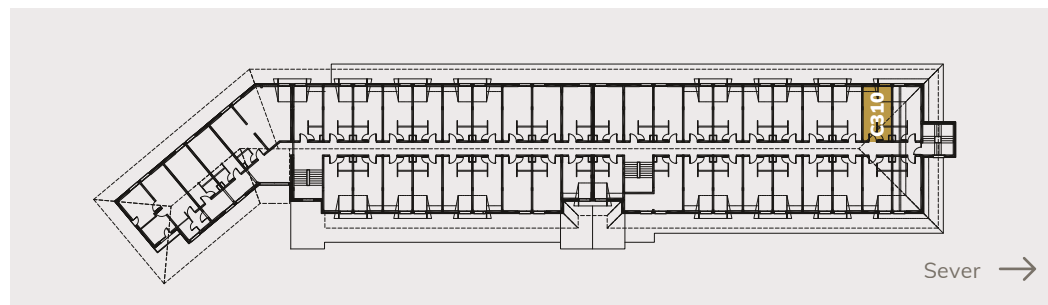

## Apartman C310 | Unit number C310

Treći sprat | Third floor

LAMELA C

Sever →

### Pozicija apartmana | Apartment position

### Detalji apartmana | Apartment details

1.	Predsoblje   Entrance hall	3,27	m <sup>2</sup>
2.	Dnevni boravak   Living room	18,11	m <sup>2</sup>
3.	Kupatilo   Bathroom	3,17	m <sup>2</sup>

**UKUPNA POVRŠINA | TOTAL AREA** **24,55** m<sup>2</sup>