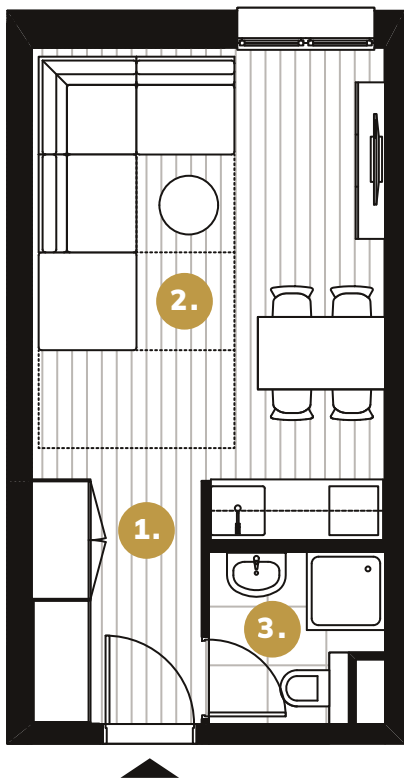

## Apartman C310 | Unit number C310

Treći sprat | Third floor

LAMELA C

Sever →

### Pozicija apartmana | Apartment position

### Detalji apartmana | Apartment details

1.	Predsoblje   Entrance hall	3,27	m <sup>2</sup>
2.	Dnevni boravak   Living room	18,11	m <sup>2</sup>
3.	Kupatilo   Bathroom	3,17	m <sup>2</sup>

**UKUPNA POVRŠINA | TOTAL AREA** **24,55** m<sup>2</sup>