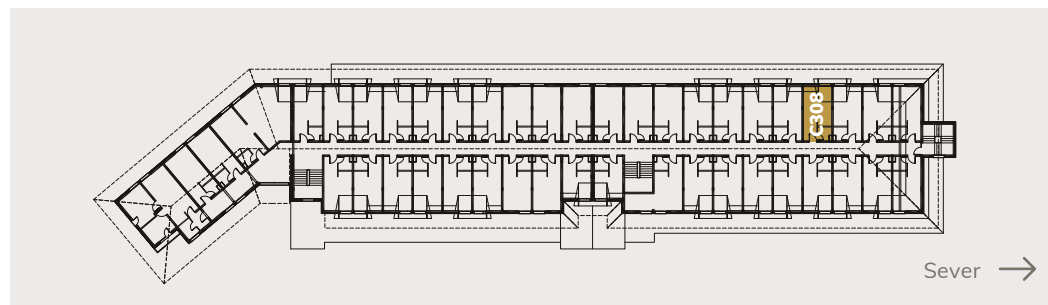

## Apartman C308 | Unit number C308

Treći sprat | Third floor

LAMELA C

Sever →

### Pozicija apartmana | Apartment position

### Detalji apartmana | Apartment details

1.	Predsoblje   Entrance hall	3,27 m <sup>2</sup>
2.	Dnevni boravak   Living room	18,11 m <sup>2</sup>
3.	Kupatilo   Bathroom	3,17 m <sup>2</sup>

UKUPNA POVRŠINA | TOTAL AREA **24,55 m<sup>2</sup>**