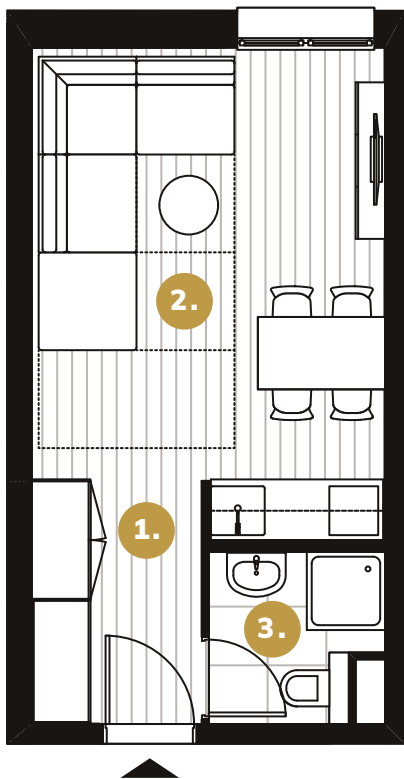

## Apartman C308 | Unit number C308

Treći sprat | Third floor

LAMELA C

Sever →

### Pozicija apartmana | Apartment position

### Detalji apartmana | Apartment details

1.	Predsoblje   Entrance hall	3,27 m <sup>2</sup>
2.	Dnevni boravak   Living room	18,11 m <sup>2</sup>
3.	Kupatilo   Bathroom	3,17 m <sup>2</sup>

UKUPNA POVRŠINA | TOTAL AREA **24,55 m<sup>2</sup>**