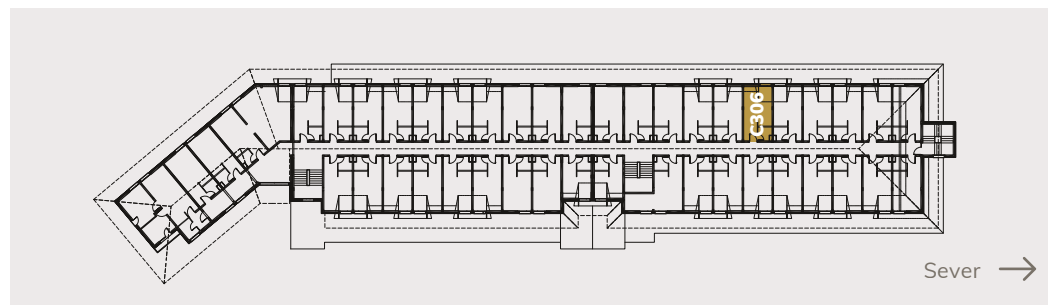

Apartman C306 | Unit number C306

Treći sprat | Third floor

LAMELA C

Sever →

Pozicija apartmana | Apartment position

Detalji apartmana | Apartment details

1.	Predsoblje Entrance hall	3,27	m ²
2.	Dnevni boravak Living room	18,11	m ²
3.	Kupatilo Bathroom	3,17	m ²

UKUPNA POVRŠINA | TOTAL AREA **24,55** m²