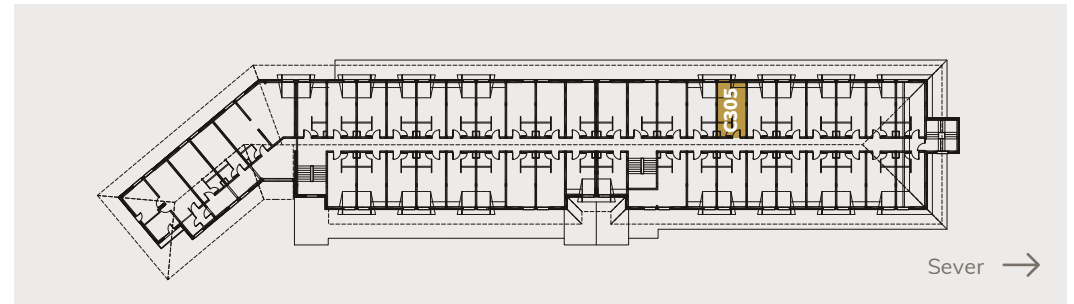

## Apartman C305 | Unit number C305

Treći sprat | Third floor  
LAMELA C

Sever →

### Pozicija apartmana | Apartment position

### Detalji apartmana | Apartment details

1.	Predsoblje   Entrance hall	3,25	m <sup>2</sup>
2.	Dnevni boravak   Living room	18,11	m <sup>2</sup>
3.	Kupatilo   Bathroom	3,19	m <sup>2</sup>

UKUPNA POVRŠINA | TOTAL AREA **24,55** m<sup>2</sup>