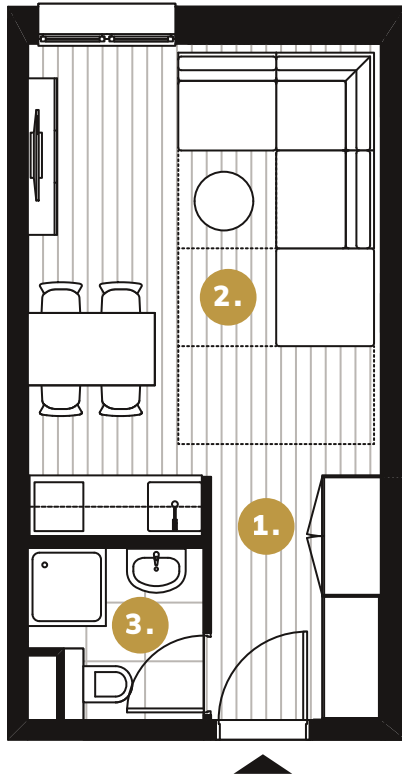

## Apartman C305 | Unit number C305

Treći sprat | Third floor  
LAMELA C

Sever →

### Pozicija apartmana | Apartment position

### Detalji apartmana | Apartment details

1.	Predsoblje   Entrance hall	3,25	m <sup>2</sup>
2.	Dnevni boravak   Living room	18,11	m <sup>2</sup>
3.	Kupatilo   Bathroom	3,19	m <sup>2</sup>

UKUPNA POVRŠINA | TOTAL AREA **24,55** m<sup>2</sup>