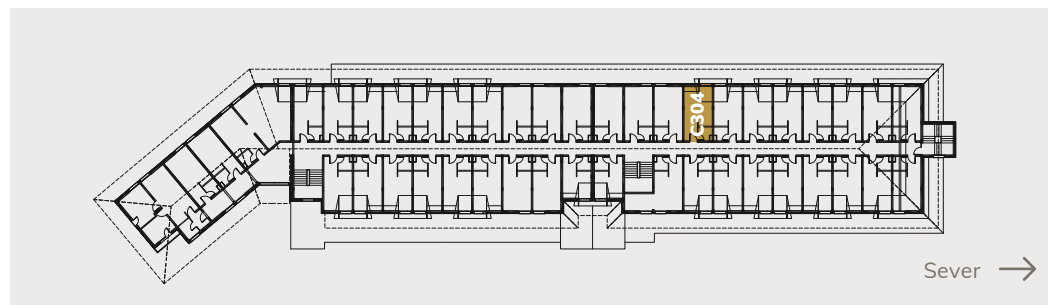

## Apartman C304 | Unit number C304

Treći sprat | Third floor

LAMELA C

Sever →

### Pozicija apartmana | Apartment position

### Detalji apartmana | Apartment details

1.	Predsoblje   Entrance hall	3,25 m <sup>2</sup>
2.	Dnevni boravak   Living room	18,11 m <sup>2</sup>
3.	Kupatilo   Bathroom	3,19 m <sup>2</sup>

**UKUPNA POVRŠINA | TOTAL AREA** **24,55 m<sup>2</sup>**