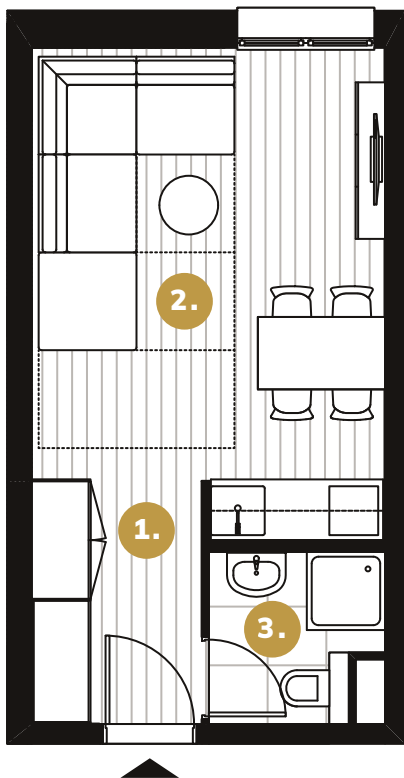

## Apartman C304 | Unit number C304

Treći sprat | Third floor

LAMELA C

Sever →

### Pozicija apartmana | Apartment position

### Detalji apartmana | Apartment details

1.	Predsoblje   Entrance hall	3,25 m <sup>2</sup>
2.	Dnevni boravak   Living room	18,11 m <sup>2</sup>
3.	Kupatilo   Bathroom	3,19 m <sup>2</sup>

**UKUPNA POVRŠINA | TOTAL AREA** **24,55 m<sup>2</sup>**