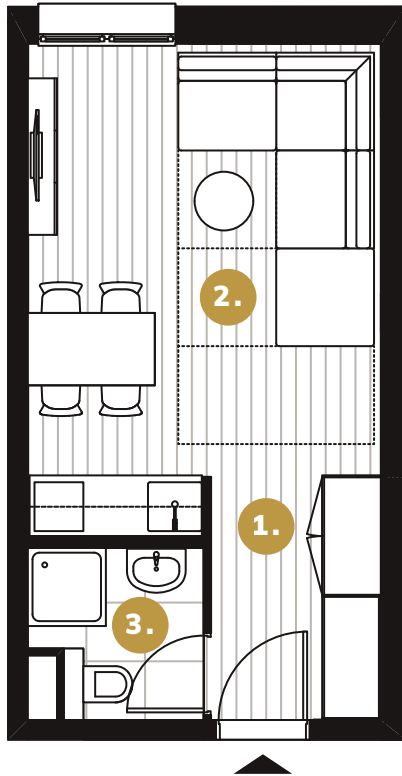

Apartman C303 | Unit number C303

Treći sprat | Third floor
LAMELA C

Sever →

Pozicija apartmana | Apartment position

Detalji apartmana | Apartment details

1.	Predsoblje Entrance hall	3,25 m ²
2.	Dnevni boravak Living room	18,11 m ²
3.	Kupatilo Bathroom	3,19 m ²

UKUPNA POVRŠINA | TOTAL AREA **24,55 m²**