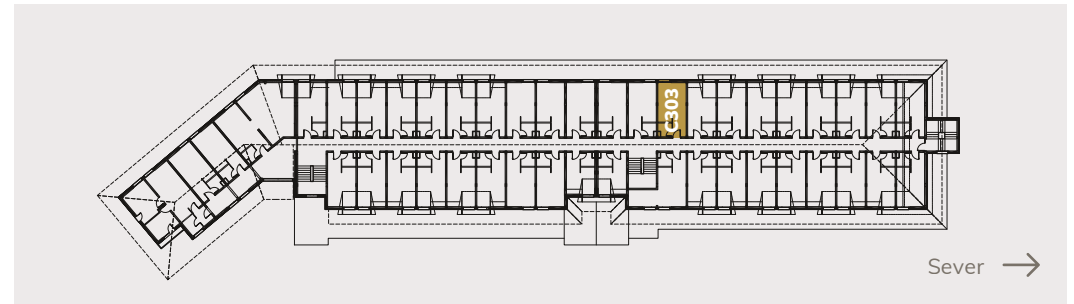

Apartman C303 | Unit number C303

Treći sprat | Third floor
LAMELA C

Sever →

Pozicija apartmana | Apartment position

Detalji apartmana | Apartment details

1.	Predsoblje Entrance hall	3,25 m ²
2.	Dnevni boravak Living room	18,11 m ²
3.	Kupatilo Bathroom	3,19 m ²

UKUPNA POVRŠINA | TOTAL AREA **24,55 m²**