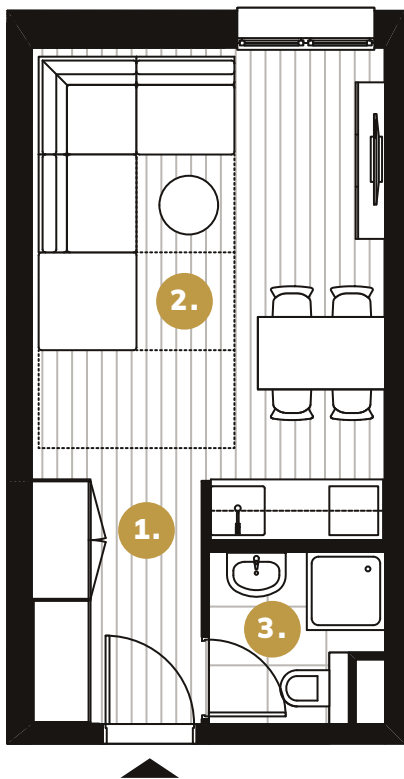

Apartman C302 | Unit number C302

Treći sprat | Third floor
LAMELA C

Sever →

Pozicija apartmana | Apartment position

Detalji apartmana | Apartment details

1.	Predsoblje Entrance hall	3,18 m ²
2.	Dnevni boravak Living room	17,86 m ²
3.	Kupatilo Bathroom	3,17 m ²

UKUPNA POVRŠINA | TOTAL AREA **24,21 m²**