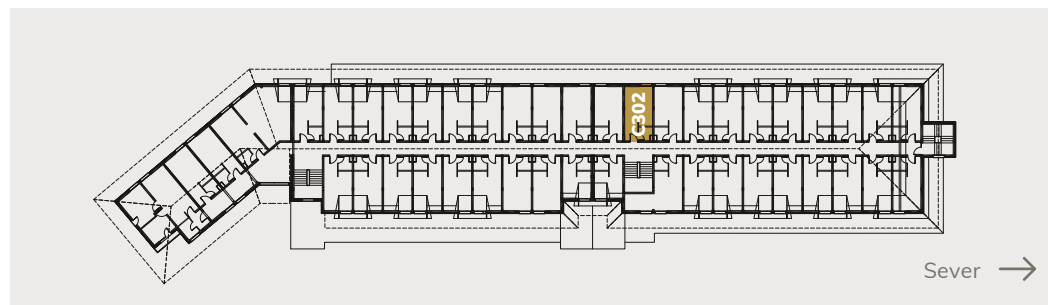

Apartman C302 | Unit number C302

Treći sprat | Third floor
LAMELA C

Sever →

Pozicija apartmana | Apartment position

Detalji apartmana | Apartment details

1.	Predsoblje Entrance hall	3,18 m ²
2.	Dnevni boravak Living room	17,86 m ²
3.	Kupatilo Bathroom	3,17 m ²

UKUPNA POVRŠINA | TOTAL AREA **24,21 m²**