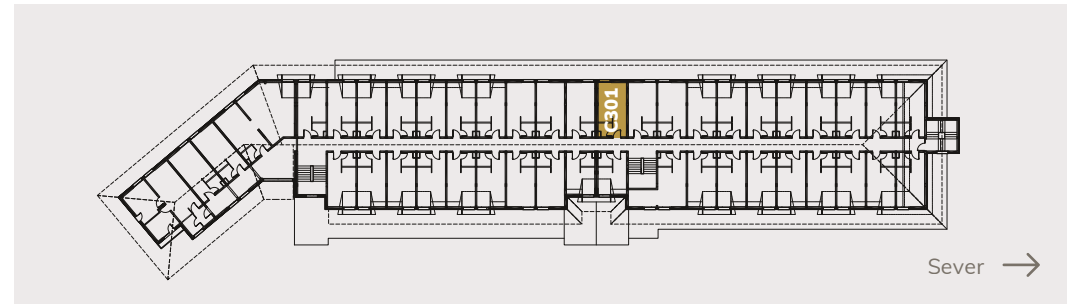

Apartman C301 | Unit number C301

Treći sprat | Third floor
LAMELA C

Sever →

Pozicija apartmana | Apartment position

Detalji apartmana | Apartment details

| | | |
|----|------------------------------|----------------------|
| 1. | Predsoblje Entrance hall | 3,25 m ² |
| 2. | Dnevni boravak Living room | 18,11 m ² |
| 3. | Kupatilo Bathroom | 3,19 m ² |

UKUPNA POVRŠINA | TOTAL AREA **24,55 m²**