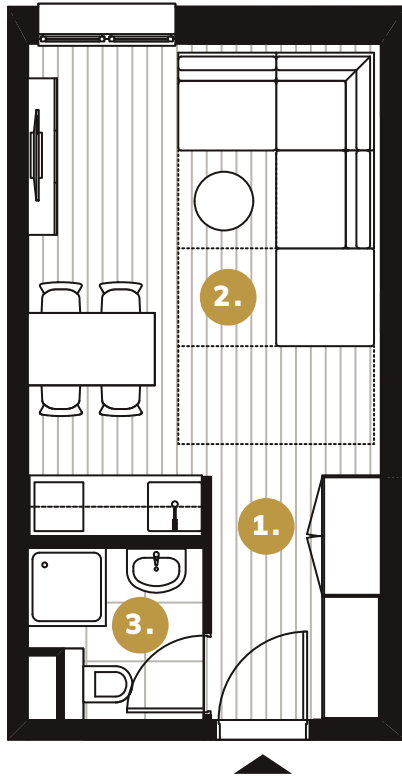

Apartman C301 | Unit number C301

Treći sprat | Third floor
LAMELA C

Sever →

Pozicija apartmana | Apartment position

Detalji apartmana | Apartment details

| | | |
|----|------------------------------|----------------------|
| 1. | Predsoblje Entrance hall | 3,25 m ² |
| 2. | Dnevni boravak Living room | 18,11 m ² |
| 3. | Kupatilo Bathroom | 3,19 m ² |

UKUPNA POVRŠINA | TOTAL AREA **24,55 m²**