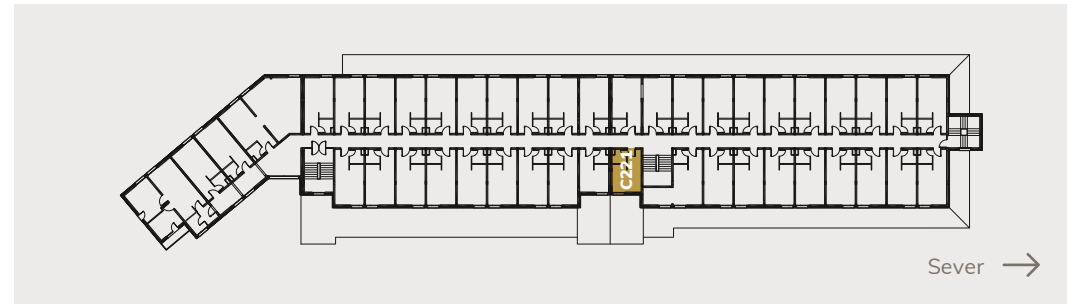

Apartman C221 | Unit number C221

Drugi sprat | Second floor

LAMELA C

Sever →

Pozicija apartmana | Apartment position

Detalji apartmana | Apartment details

1.	Predsooblje Entrance hall	3,25	m ²
2.	Dnevni boravak Living room	12,33	m ²
3.	Kupatilo Bathroom	3,19	m ²

UKUPNA POVRŠINA | TOTAL AREA

18,77 m²