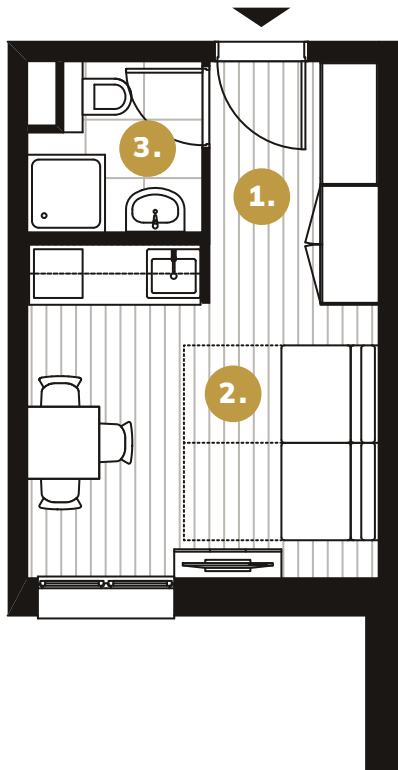

Apartman C221 | Unit number C221

Drugi sprat | Second floor

LAMELA C

Sever →

Pozicija apartmana | Apartment position

Detalji apartmana | Apartment details

1.	Predsooblje Entrance hall	3,25	m ²
2.	Dnevni boravak Living room	12,33	m ²
3.	Kupatilo Bathroom	3,19	m ²

UKUPNA POVRŠINA | TOTAL AREA

18,77 m²