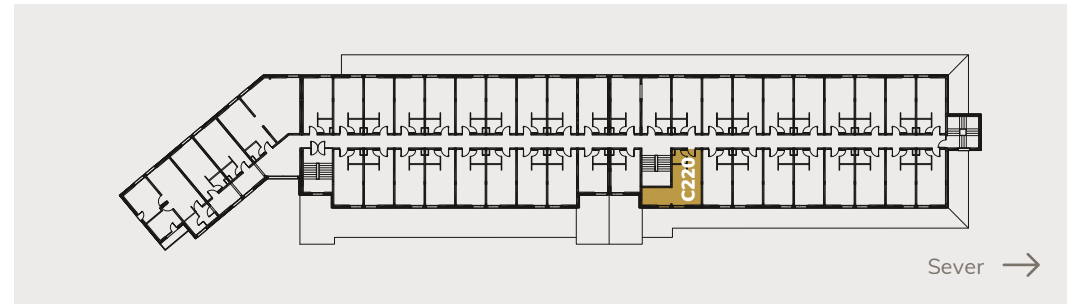

Apartman C220 | Unit number C220

Drugi sprat | Second floor

LAMELA C

Sever →

Pozicija apartmana | Apartment position

Detalji apartmana | Apartment details

1.	Predsoblje Entrance hall	3,27 m ²
2.	Dnevni boravak Living room	18,11 m ²
3.	Kupatilo Bathroom	3,17 m ²
4.	Soba Bedroom	7,66 m ²

UKUPNA POVRŠINA | TOTAL AREA **32,21 m²**