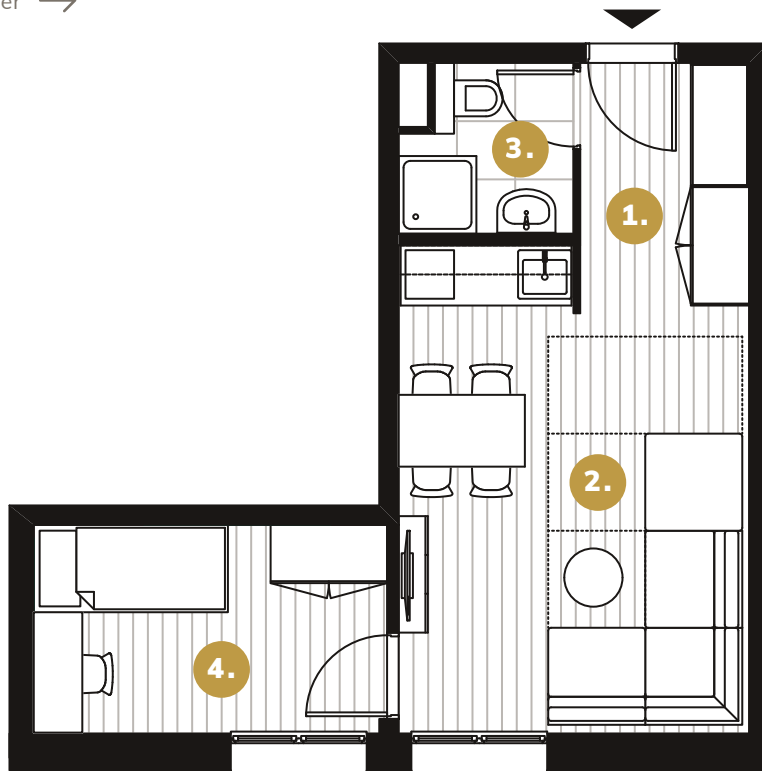

Apartman C220 | Unit number C220

Drugi sprat | Second floor

LAMELA C

Sever →

Pozicija apartmana | Apartment position

Detalji apartmana | Apartment details

1.	Predsoblje Entrance hall	3,27 m ²
2.	Dnevni boravak Living room	18,11 m ²
3.	Kupatilo Bathroom	3,17 m ²
4.	Soba Bedroom	7,66 m ²

UKUPNA POVRŠINA | TOTAL AREA **32,21 m²**