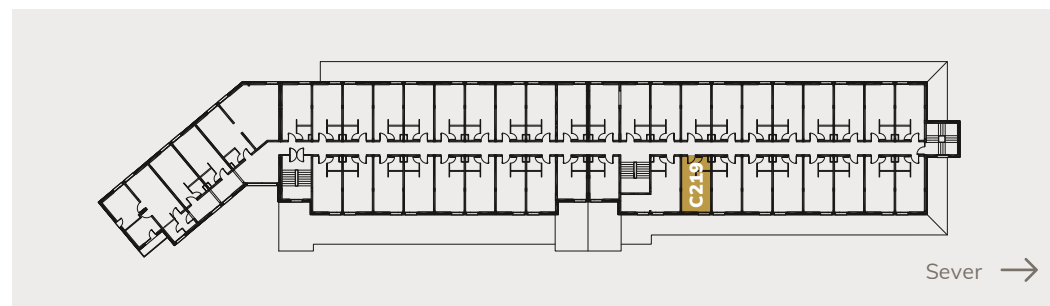

Apartman C219 | Unit number C219

Drugi sprat | Second floor

LAMELA C

Pozicija apartmana | Apartment position

Detalji apartmana | Apartment details

1.	Predsooblje Entrance hall	3,27	m ²
2.	Dnevni boravak Living room	18,11	m ²
3.	Kupatilo Bathroom	3,17	m ²

UKUPNA POVRŠINA | TOTAL AREA **24,55** m²