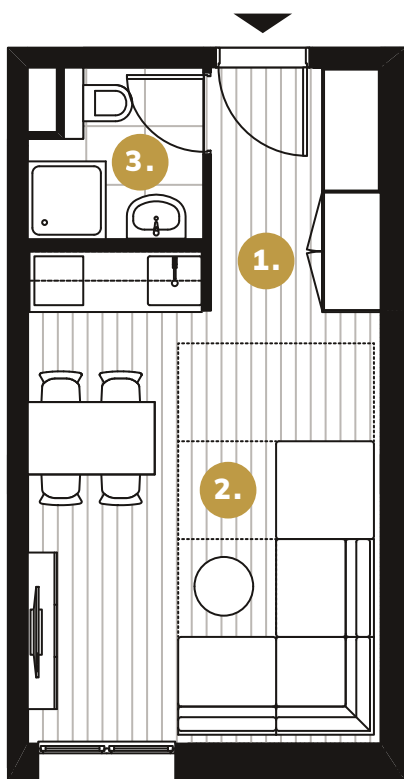

## Apartman C218 | Unit number C218

Drugi sprat | Second floor

LAMELA C

Sever →

### Pozicija apartmana | Apartment position

### Detalji apartmana | Apartment details

1.	Predsoblje   Entrance hall	3,25	m <sup>2</sup>
2.	Dnevni boravak   Living room	18,11	m <sup>2</sup>
3.	Kupatilo   Bathroom	3,19	m <sup>2</sup>

UKUPNA POVRŠINA | TOTAL AREA **24,55** m<sup>2</sup>