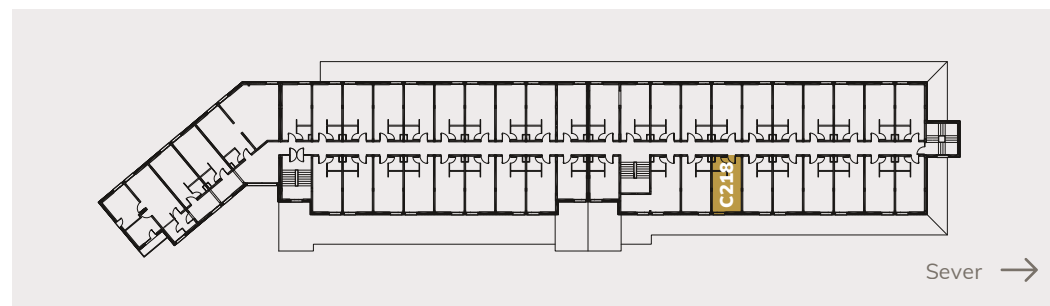

## Apartman C218 | Unit number C218

Drugi sprat | Second floor

LAMELA C

Sever →

### Pozicija apartmana | Apartment position

### Detalji apartmana | Apartment details

1.	Predsoblje   Entrance hall	3,25	m <sup>2</sup>
2.	Dnevni boravak   Living room	18,11	m <sup>2</sup>
3.	Kupatilo   Bathroom	3,19	m <sup>2</sup>

UKUPNA POVRŠINA | TOTAL AREA **24,55** m<sup>2</sup>