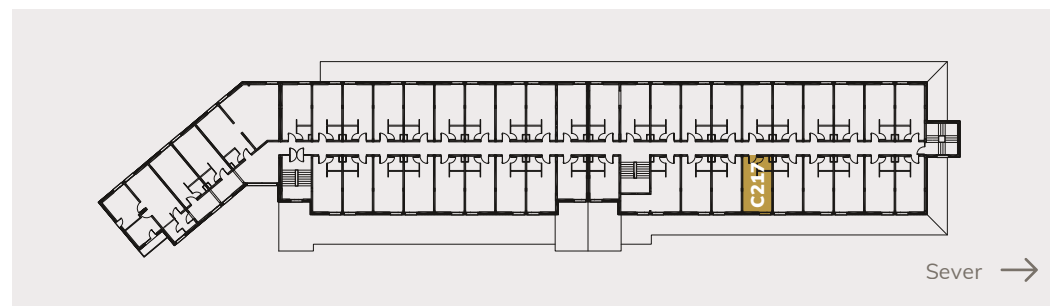

Apartman C217 | Unit number C217

Drugi sprat | Second floor

LAMELA C

Pozicija apartmana | Apartment position

Detalji apartmana | Apartment details

1.	Predsoblje Entrance hall	3,27	m ²
2.	Dnevni boravak Living room	18,11	m ²
3.	Kupatilo Bathroom	3,17	m ²

UKUPNA POVRŠINA | TOTAL AREA **24,55** m²