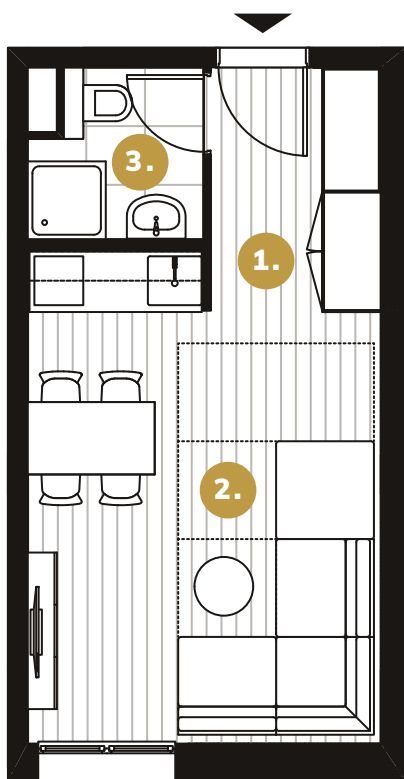

Apartman C216 | Unit number C216

Drugi sprat | Second floor

LAMELA C

Sever →

Pozicija apartmana | Apartment position

Detalji apartmana | Apartment details

1.	Predsoblje Entrance hall	3,27	m ²
2.	Dnevni boravak Living room	18,11	m ²
3.	Kupatilo Bathroom	3,17	m ²

UKUPNA POVRŠINA | TOTAL AREA **24,55** m²