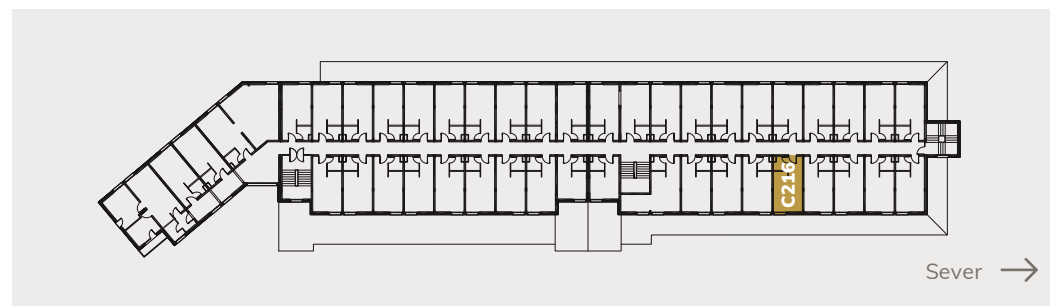

Apartman C216 | Unit number C216

Drugi sprat | Second floor

LAMELA C

Sever →

Pozicija apartmana | Apartment position

Detalji apartmana | Apartment details

1.	Predsoblje Entrance hall	3,27	m ²
2.	Dnevni boravak Living room	18,11	m ²
3.	Kupatilo Bathroom	3,17	m ²

UKUPNA POVRŠINA | TOTAL AREA **24,55** m²