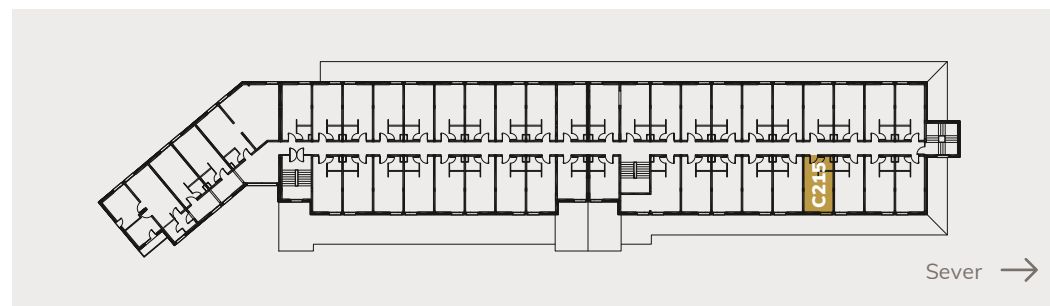

Apartman C215 | Unit number C215

Drugi sprat | Second floor

LAMELA C

Pozicija apartmana | Apartment position

Detalji apartmana | Apartment details

1.	Predsoblje Entrance hall	3,27	m ²
2.	Dnevni boravak Living room	18,11	m ²
3.	Kupatilo Bathroom	3,17	m ²

UKUPNA POVRŠINA | TOTAL AREA **24,55** m²