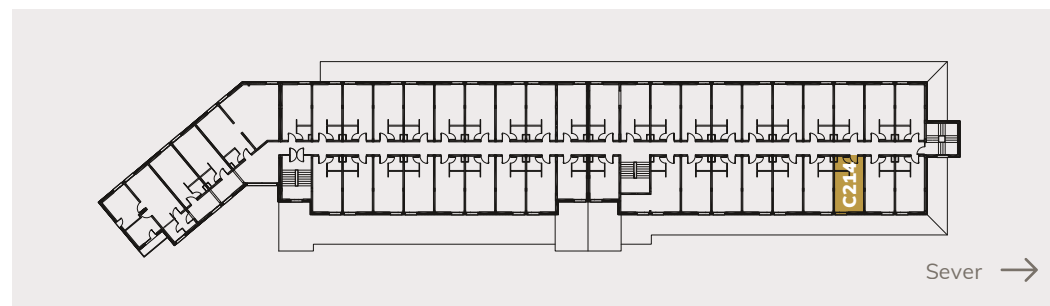

Apartman C214 | Unit number C214

Drugi sprat | Second floor

LAMELA C

Sever →

Pozicija apartmana | Apartment position

Detalji apartmana | Apartment details

1.	Predsoblje Entrance hall	3,27	m ²
2.	Dnevni boravak Living room	18,11	m ²
3.	Kupatilo Bathroom	3,17	m ²

UKUPNA POVRŠINA | TOTAL AREA **24,55** m²