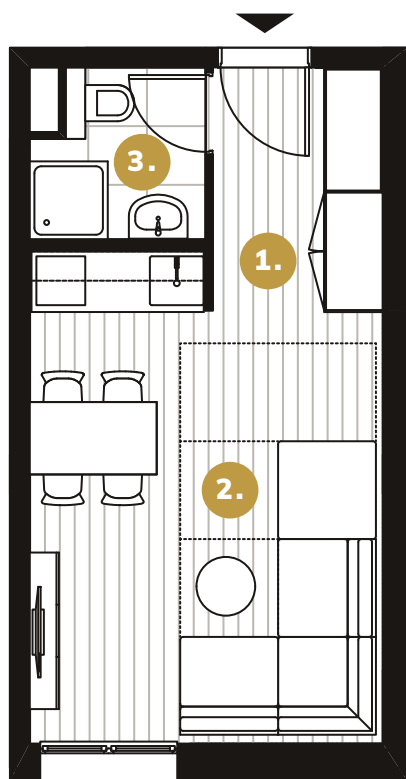

Apartman C214 | Unit number C214

Drugi sprat | Second floor

LAMELA C

Sever →

Pozicija apartmana | Apartment position

Detalji apartmana | Apartment details

1.	Predsoblje Entrance hall	3,27	m ²
2.	Dnevni boravak Living room	18,11	m ²
3.	Kupatilo Bathroom	3,17	m ²

UKUPNA POVRŠINA | TOTAL AREA **24,55** m²