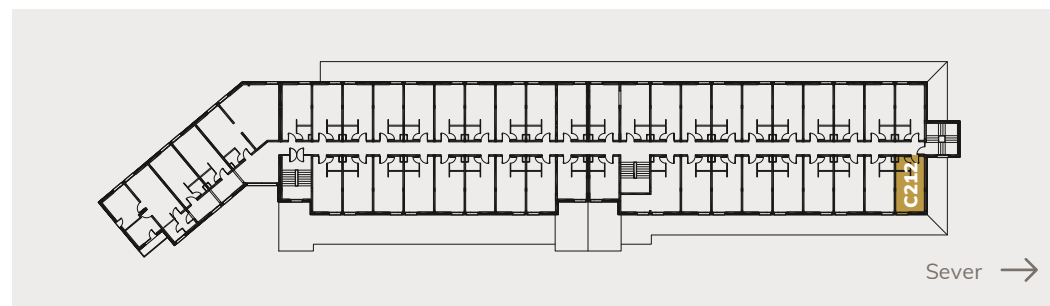

Apartman C212 | Unit number C212

Drugi sprat | Second floor

LAMELA C

Sever →

Pozicija apartmana | Apartment position

Detalji apartmana | Apartment details

1.	Predsoblje Entrance hall	3,18	m ²
2.	Dnevni boravak Living room	17,86	m ²
3.	Kupatilo Bathroom	3,17	m ²

UKUPNA POVRŠINA | TOTAL AREA **24,21** m²