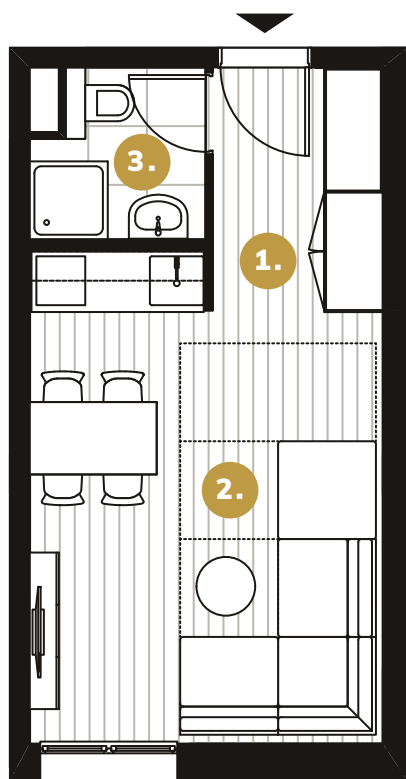

Apartman C212 | Unit number C212

Drugi sprat | Second floor

LAMELA C

Sever →

Pozicija apartmana | Apartment position

Detalji apartmana | Apartment details

1.	Predsoblje Entrance hall	3,18	m ²
2.	Dnevni boravak Living room	17,86	m ²
3.	Kupatilo Bathroom	3,17	m ²

UKUPNA POVRŠINA | TOTAL AREA **24,21** m²