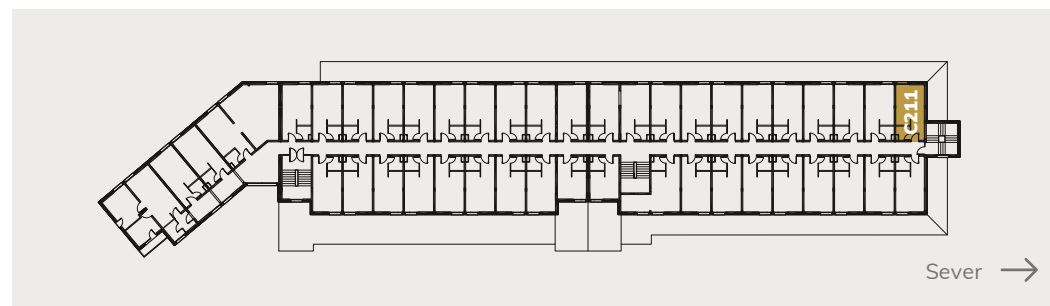

Apartman C211 | Unit number C211

Drugi sprat | Second floor

LAMELA C

Sever →

Pozicija apartmana | Apartment position

Detalji apartmana | Apartment details

| | | |
|----|------------------------------|----------------------|
| 1. | Predsoblje Entrance hall | 3,18 m ² |
| 2. | Dnevni boravak Living room | 17,86 m ² |
| 3. | Kupatilo Bathroom | 3,17 m ² |

UKUPNA POVRŠINA | TOTAL AREA **24,21 m²**