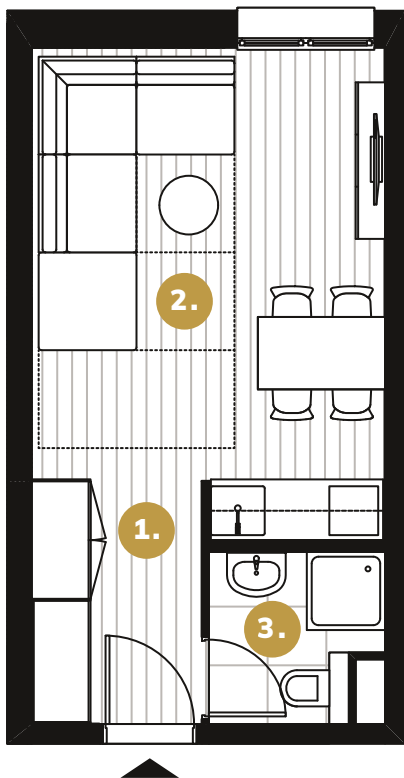

Apartman C210 | Unit number C210

Drugi sprat | Second floor

LAMELA C

Sever →

Pozicija apartmana | Apartment position

Detalji apartmana | Apartment details

1.	Predsoblje Entrance hall	3,27	m ²
2.	Dnevni boravak Living room	18,11	m ²
3.	Kupatilo Bathroom	3,17	m ²

UKUPNA POVRŠINA | TOTAL AREA **24,55** m²