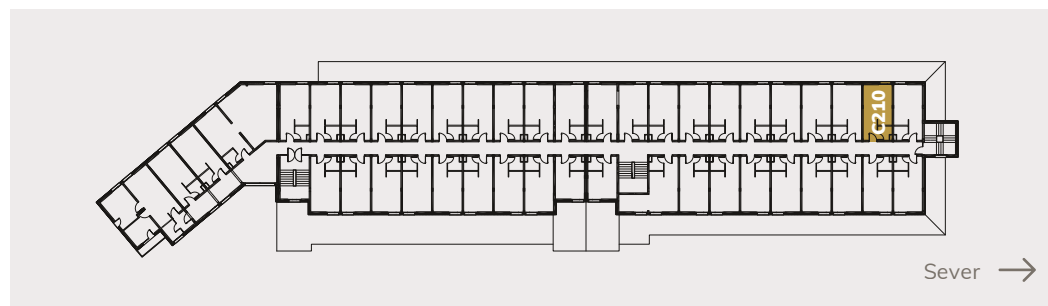

Apartman C210 | Unit number C210

Drugi sprat | Second floor

LAMELA C

Sever →

Pozicija apartmana | Apartment position

Detalji apartmana | Apartment details

1.	Predsoblje Entrance hall	3,27	m ²
2.	Dnevni boravak Living room	18,11	m ²
3.	Kupatilo Bathroom	3,17	m ²

UKUPNA POVRŠINA | TOTAL AREA **24,55** m²