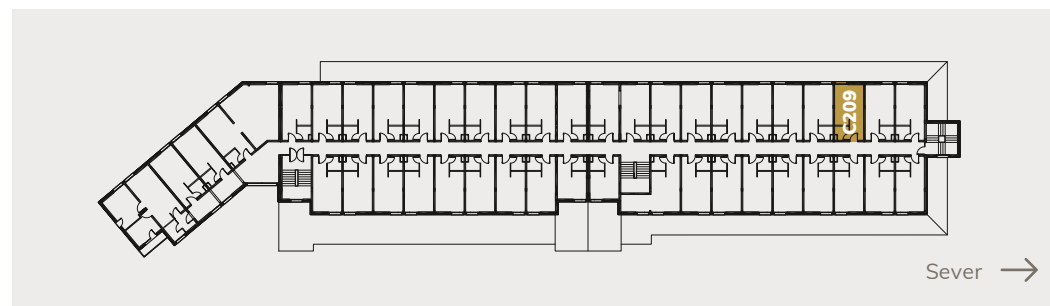

Apartman C209 | Unit number C209

Drugi sprat | Second floor

LAMELA C

Sever →

Pozicija apartmana | Apartment position

Detalji apartmana | Apartment details

1.	Predsoblje Entrance hall	3,27	m ²
2.	Dnevni boravak Living room	18,11	m ²
3.	Kupatilo Bathroom	3,17	m ²

UKUPNA POVRŠINA | TOTAL AREA **24,55** m²