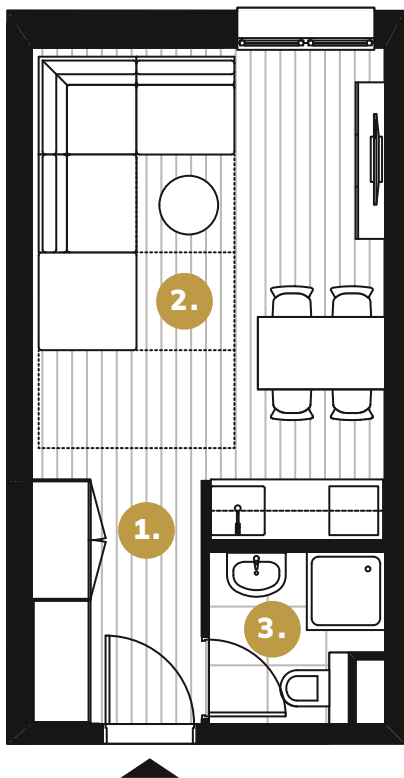

Apartman C208 | Unit number C208

Drugi sprat | Second floor

LAMELA C

Sever →

Pozicija apartmana | Apartment position

Detalji apartmana | Apartment details

1.	Predsoblje Entrance hall	3,27	m ²
2.	Dnevni boravak Living room	18,11	m ²
3.	Kupatilo Bathroom	3,17	m ²

UKUPNA POVRŠINA | TOTAL AREA **24,55** m²