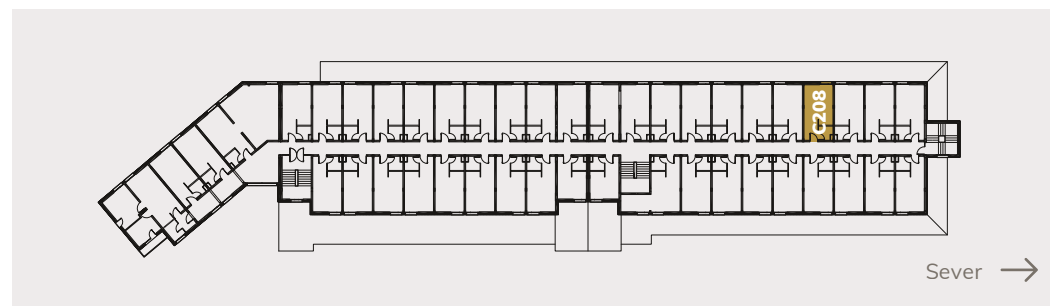

Apartman C208 | Unit number C208

Drugi sprat | Second floor

LAMELA C

Sever →

Pozicija apartmana | Apartment position

Detalji apartmana | Apartment details

1.	Predsoblje Entrance hall	3,27	m ²
2.	Dnevni boravak Living room	18,11	m ²
3.	Kupatilo Bathroom	3,17	m ²

UKUPNA POVRŠINA | TOTAL AREA **24,55** m²