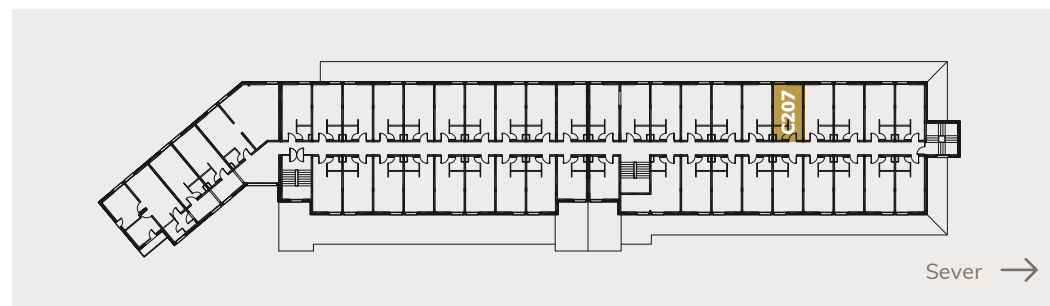

Apartman C207 | Unit number C207

Drugi sprat | Second floor

LAMELA C

Sever →

Pozicija apartmana | Apartment position

Detalji apartmana | Apartment details

1.	Predsoblje Entrance hall	3,27	m ²
2.	Dnevni boravak Living room	18,11	m ²
3.	Kupatilo Bathroom	3,17	m ²

UKUPNA POVRŠINA | TOTAL AREA **24,55** m²