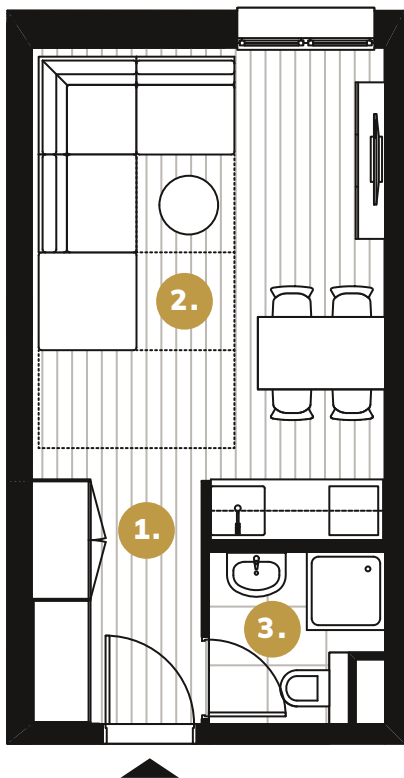

Apartman C206 | Unit number C206

Drugi sprat | Second floor

LAMELA C

Sever →

Pozicija apartmana | Apartment position

Detalji apartmana | Apartment details

1.	Predsoblje Entrance hall	3,27	m ²
2.	Dnevni boravak Living room	18,11	m ²
3.	Kupatilo Bathroom	3,17	m ²

UKUPNA POVRŠINA | TOTAL AREA **24,55** m²