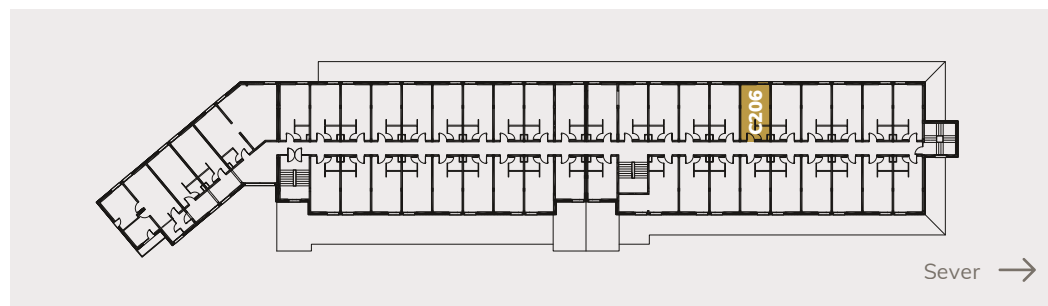

Apartman C206 | Unit number C206

Drugi sprat | Second floor

LAMELA C

Sever →

Pozicija apartmana | Apartment position

Detalji apartmana | Apartment details

1.	Predsoblje Entrance hall	3,27	m ²
2.	Dnevni boravak Living room	18,11	m ²
3.	Kupatilo Bathroom	3,17	m ²

UKUPNA POVRŠINA | TOTAL AREA **24,55** m²