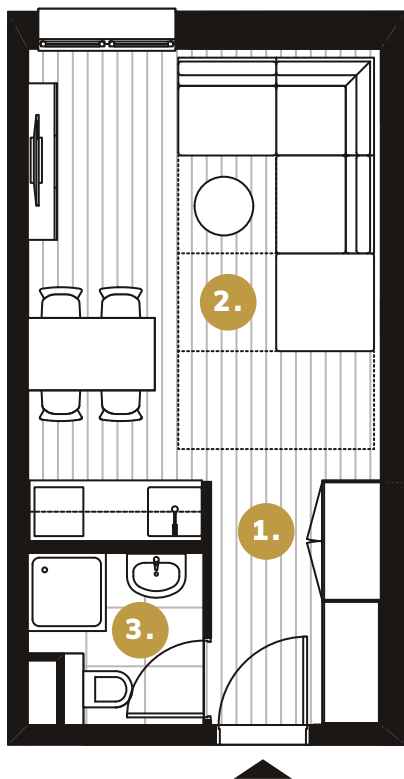

Apartman C205 | Unit number C205

Drugi sprat | Second floor

LAMELA C

Sever →

Pozicija apartmana | Apartment position

Detalji apartmana | Apartment details

1.	Predsoblje Entrance hall	3,25	m ²
2.	Dnevni boravak Living room	18,11	m ²
3.	Kupatilo Bathroom	3,19	m ²

UKUPNA POVRŠINA | TOTAL AREA **24,55** m²