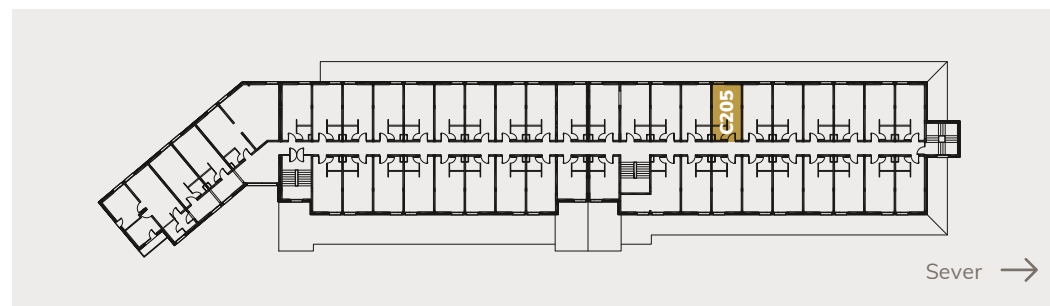

Apartman C205 | Unit number C205

Drugi sprat | Second floor

LAMELA C

Sever →

Pozicija apartmana | Apartment position

Detalji apartmana | Apartment details

1.	Predsoblje Entrance hall	3,25	m ²
2.	Dnevni boravak Living room	18,11	m ²
3.	Kupatilo Bathroom	3,19	m ²

UKUPNA POVRŠINA | TOTAL AREA **24,55** m²