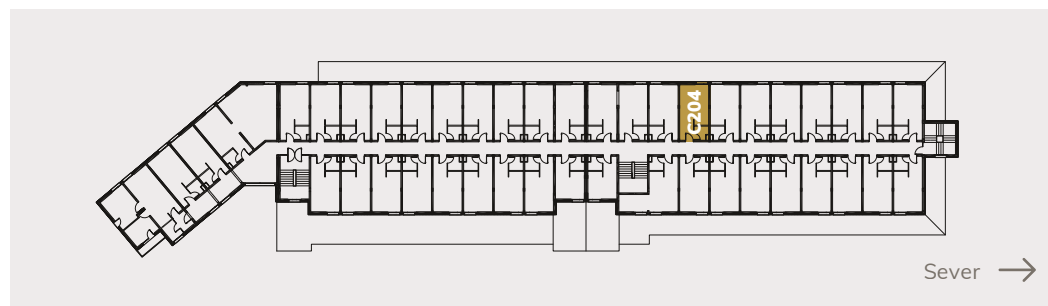

Apartman C204 | Unit number C204

Drugi sprat | Second floor

LAMELA C

Sever →

Pozicija apartmana | Apartment position

Detalji apartmana | Apartment details

1.	Predsoblje Entrance hall	3,25	m ²
2.	Dnevni boravak Living room	18,11	m ²
3.	Kupatilo Bathroom	3,19	m ²

UKUPNA POVRŠINA | TOTAL AREA **24,55** m²