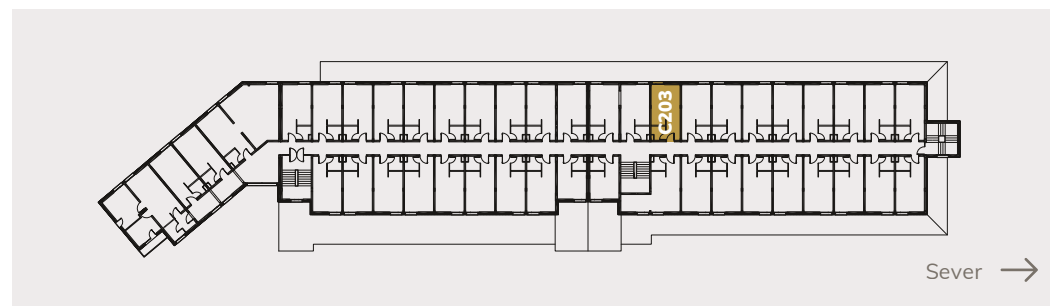

Apartman C203 | Unit number C203

Drugi sprat | Second floor

LAMELA C

Sever →

Pozicija apartmana | Apartment position

Detalji apartmana | Apartment details

1.	Predsoblje Entrance hall	3,25	m ²
2.	Dnevni boravak Living room	18,11	m ²
3.	Kupatilo Bathroom	3,19	m ²

UKUPNA POVRŠINA | TOTAL AREA **24,55** m²