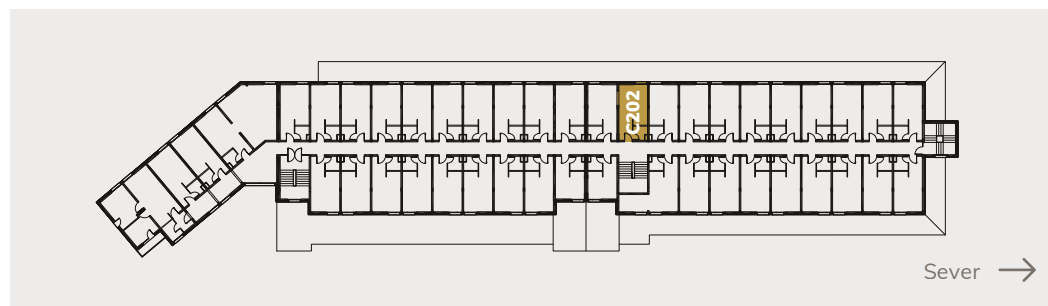

Apartman C202 | Unit number C202

Drugi sprat | Second floor

LAMELA C

Sever →

Pozicija apartmana | Apartment position

Detalji apartmana | Apartment details

1.	Predsoblje Entrance hall	3,18 m ²
2.	Dnevni boravak Living room	17,86 m ²
3.	Kupatilo Bathroom	3,17 m ²

UKUPNA POVRŠINA | TOTAL AREA **24,21 m²**