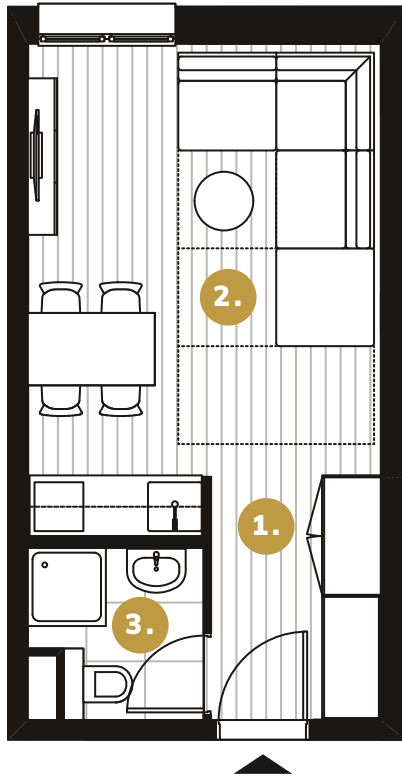

Apartman C201 | Unit number C201

Drugi sprat | Second floor

LAMELA C

Sever →

Pozicija apartmana | Apartment position

Detalji apartmana | Apartment details

1.	Predsoblje Entrance hall	3,25 m ²
2.	Dnevni boravak Living room	18,11 m ²
3.	Kupatilo Bathroom	3,19 m ²

UKUPNA POVRŠINA | TOTAL AREA **24,55 m²**