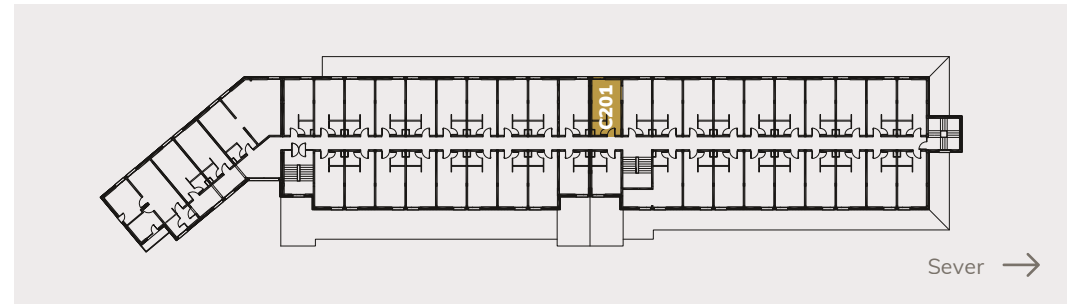

Apartman C201 | Unit number C201

Drugi sprat | Second floor

LAMELA C

Sever →

Pozicija apartmana | Apartment position

Detalji apartmana | Apartment details

1.	Predsoblje Entrance hall	3,25 m ²
2.	Dnevni boravak Living room	18,11 m ²
3.	Kupatilo Bathroom	3,19 m ²

UKUPNA POVRŠINA | TOTAL AREA **24,55 m²**