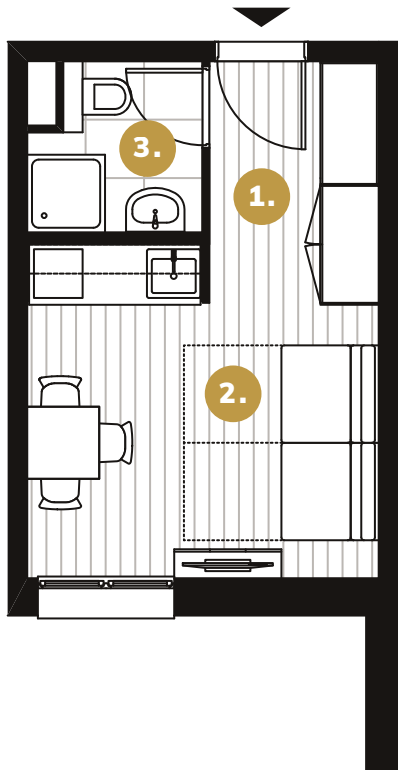

Apartman C121 | Unit number C121

Prvi sprat | First floor
LAMELA C

Sever →

Pozicija apartmana | Apartment position

Detalji apartmana | Apartment details

1.	Predsoblje Entrance hall	3,25 m ²
2.	Dnevni boravak Living room	12,33 m ²
3.	Kupatilo Bathroom	3,19 m ²

UKUPNA POVRŠINA | TOTAL AREA **18,77 m²**