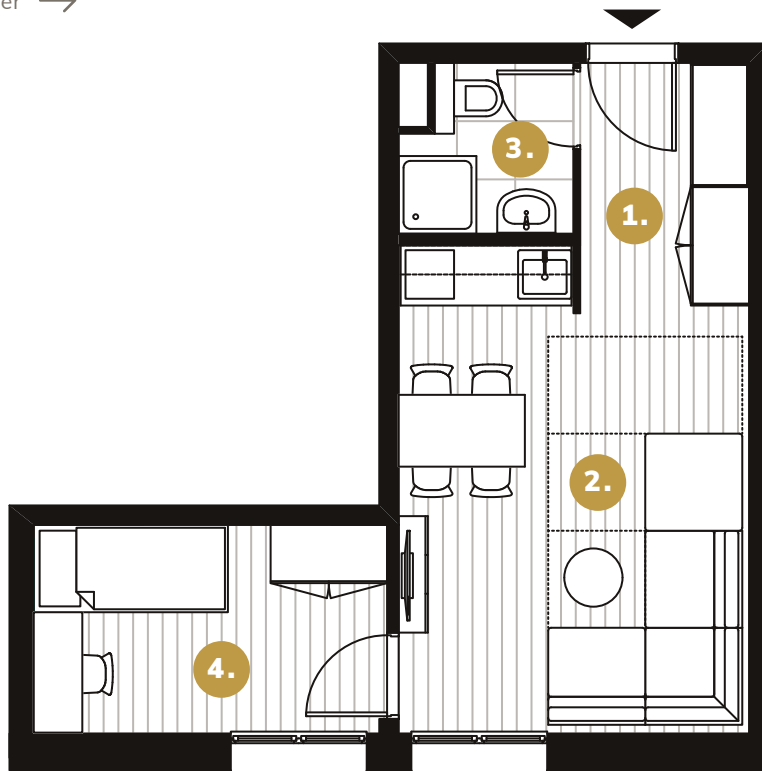

## Apartman C120 | Unit number C120

Prvi sprat | First floor  
LAMELA C

Sever →

### Pozicija apartmana | Apartment position

### Detalji apartmana | Apartment details

1.	Predsoblje   Entrance hall	3,27 m <sup>2</sup>
2.	Dnevni boravak   Living room	18,11 m <sup>2</sup>
3.	Kupatilo   Bathroom	3,17 m <sup>2</sup>
4.	Soba   Bedroom	7,65 m <sup>2</sup>

**UKUPNA POVRŠINA | TOTAL AREA** **32,20 m<sup>2</sup>**